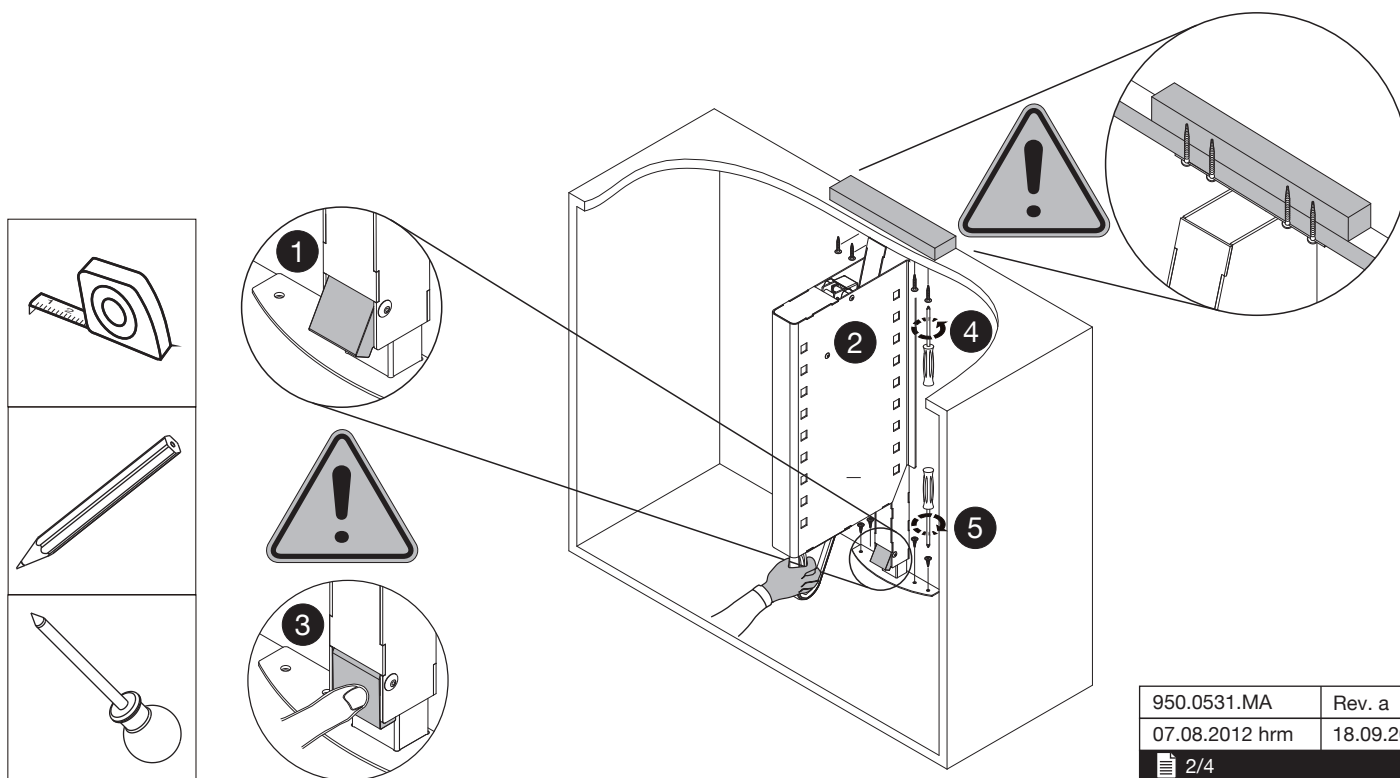

Art.-Nr.
Typ 1 500.0183.xx
Typ 2 500.0184.xx

Pegasus Libell

macht Stauraum ergonomisch

Montageanleitung
Assembly instruction
Instruction de montage

Liftsystem zur Nutzung überhoher Oberschränke
Lift system for very high cupboards
Système Lift pour des armoires suspendues

Empfehlung: Wandbefestigung
 Recommendation: Wall fastening
 Recommendation: Fixation au mur