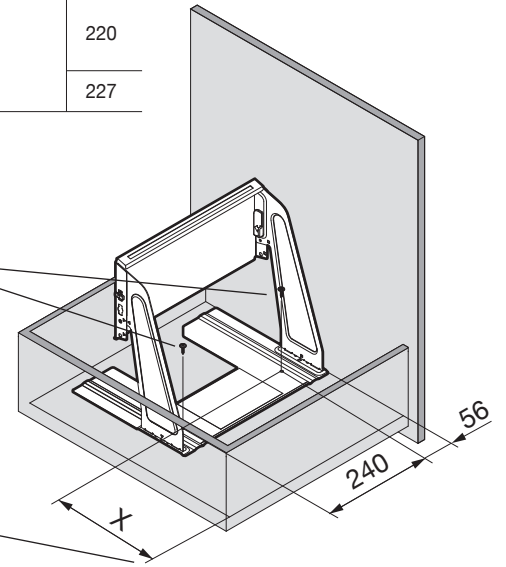

EU = 418

600

4x 4,5x40

16mm		19mm	
CH	EU	CH	EU

2

3

200.1668.xx

Produkt Product Produit	Typ Type Type	Elementbreite Unit width Largeur de l'élément	Dicke Thickness Epaisseur	Tiefe Depth Profondeur	X
Blum Grass Hettich	Legrabox Vionario AvanTech	≥ 550	16/19mm	min. 400	236
Grass	alle Novapro	≥ 600 550 ≤ Type H = 90	16/19mm 16/19mm		232
Blum	Tandembox Antaro	≥ 550 550 ≤ Type H = C	16mm 19mm		220
Hettich	ArciTech	≥ 600	16/19mm		227

optional

2x 4,5x15

3

200.1669.xx / 200.1670.xx

4