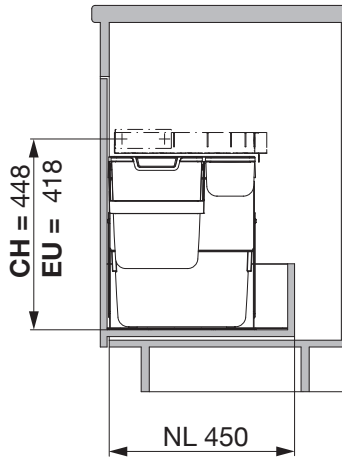

6295 Mosen
Switzerland
T +41 41 919 94 00
www.peka-system.ch

CH/EU 550/600

EU 600

1

550

4x 4,5x15

16mm		19mm	
CH	EU	CH	EU

CH = 448

EU = 418

600

4x 4,5x40

16mm		19mm	
CH	EU	CH	EU

2

3

200.1668.xx

Produkt Product Produit	Typ Type Type	Elementbreite Unit width Largeur de l'élément	Dicke Thickness Epaisseur	Tiefe Depth Profondeur	X
Blum Grass Hettich	Legrabox Vionario AvanTech	≥ 550	16/19mm	min. 400	236
Grass	alle Novapro	≥ 600 550 ≤ Type H = 90	16/19mm 16/19mm		232
Blum	Tandembox Antaro	≥ 550 550 ≤ Type H = C	16mm 19mm		220
Hettich	ArciTech	≥ 600	16/19mm		227

optional

2x 4,5x15

3

200.1669.xx / 200.1670.xx

4