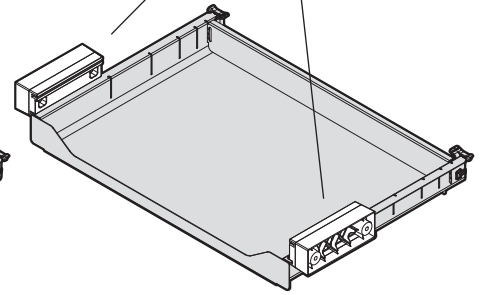

6295 Mosen
Switzerland
T +41 41 919 94 00
www.peka-system.ch

CH/EU 550/600

EU 600

1

550

4x 4,5x15

16mm		19mm	
CH	EU	CH	EU

CH = 448

EU = 418

600

4x 4,5x40

16mm		19mm	
CH	EU	CH	EU

2

3

200.1668.xx

Produkt Product Produit	Typ Type Type	Elementbreite Unit width Largeur de l'élément	Dicke Thickness Epaisseur	Tiefe Depth Profondeur	X
Blum Grass Hettich	Legrabox Vionario AvanTech	≥ 550	16/19mm	min. 400	236
Grass	alle Novapro	≥ 600 550 ≤ Type H = 90	16/19mm 16/19mm		232
Blum	Tandembox Antaro	≥ 550 550 ≤ Type H = C	16mm 19mm		220
Hettich	ArciTech	≥ 600	16/19mm		227