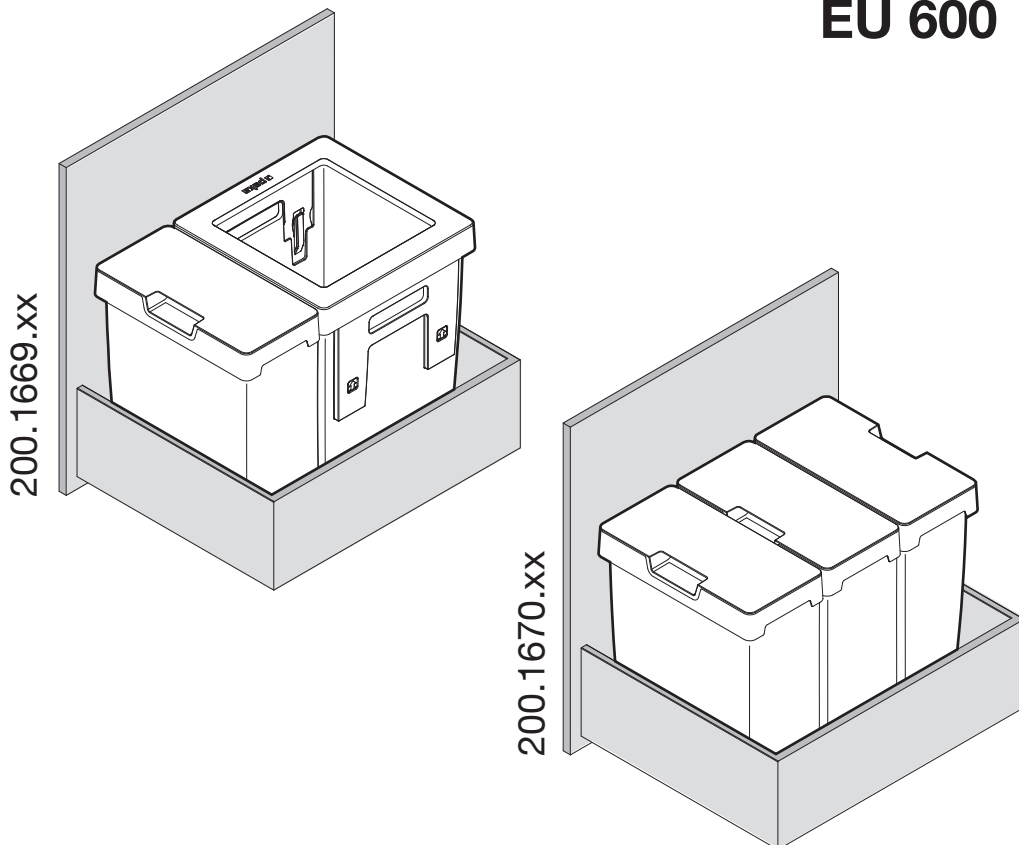

Art.-Nr. 200.1668.xx
200.1669.xx
200.1670.xx

OekoUniversal

peka
macht Stauraum ergonomisch

Montageanleitung
Assembly instruction
Instruction de montage

Komplettsystem inklusive Führungssystem
Complete system including sliding system
Système complet avec coulisses

6295 Mosen
Switzerland
T +41 41 919 94 00
www.peka-system.ch

CH/EU 550/600

EU 600