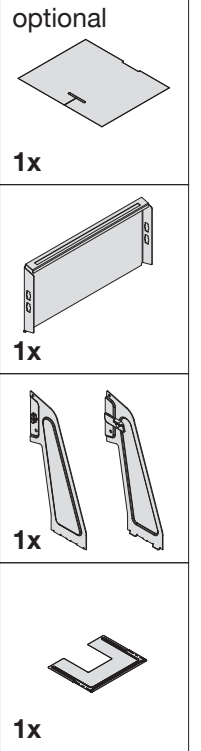

Art.-Nr. 200.1668.xx
200.1669.xx
200.1670.xx

OekoUniversal

peka
macht Stauraum ergonomisch

Montageanleitung
Assembly instruction
Instruction de montage

Komplettsystem inklusive Führungssystem
Complete system including sliding system
Système complet avec coulisses

6295 Mosen
Switzerland
T +41 41 919 94 00
www.peka-system.ch

CH/EU 550/600

EU 600

1

550

4x 4,5x15

16mm		19mm	
CH	EU	CH	EU

CH = 448

EU = 418

600

4x 4,5x40

16mm		19mm	
CH	EU	CH	EU

2

3

200.1668.xx

Produkt Product Produit	Typ Type Type	Elementbreite Unit width Largeur de l'élément	Dicke Thickness Epaisseur	Tiefe Depth Profondeur	X
Blum Grass Hettich	Legrabox Vionario AvanTech	≥ 550	16/19mm	min. 400	236
Grass	alle Novapro	≥ 600 550 ≤ Type H = 90	16/19mm 16/19mm		232
Blum	Tandembox Antaro	≥ 550 550 ≤ Type H = C	16mm 19mm		220
Hettich	ArciTech	≥ 600	16/19mm		227

optional

2x 4,5x15

3

200.1669.xx / 200.1670.xx

4