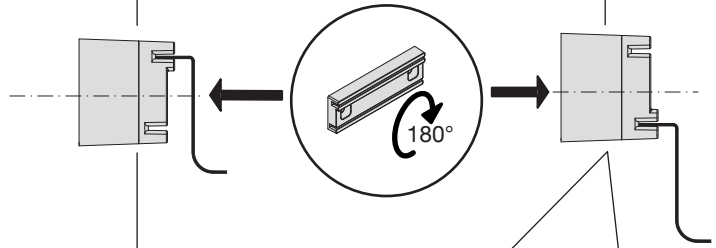

1

550

4x 4,5x15

16mm		19mm	
CH	EU	CH	EU

CH = 448

EU = 418

600

4x 4,5x40

16mm		19mm	
CH	EU	CH	EU