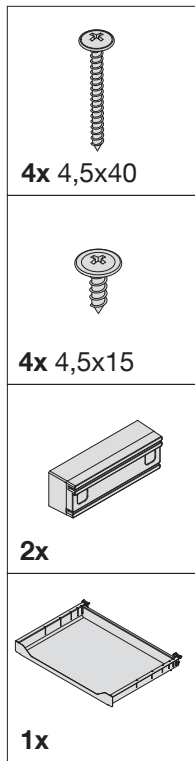

Art.-Nr. 200.1668.xx
200.1669.xx
200.1670.xx

OekoUniversal

peka
macht Stauraum ergonomisch

Montageanleitung
Assembly instruction
Instruction de montage

Komplettsystem inklusive Führungssystem
Complete system including sliding system
Système complet avec coulisses

6295 Mosen
Switzerland
T +41 41 919 94 00
www.peka-system.ch

CH/EU 550/600