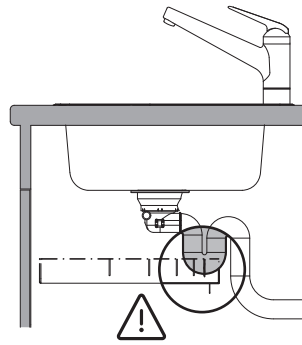

1

550

4x 4,5x15

16mm		19mm	
CH	EU	CH	EU

CH = 448

EU = 418

600

4x 4,5x40

16mm		19mm	
CH	EU	CH	EU