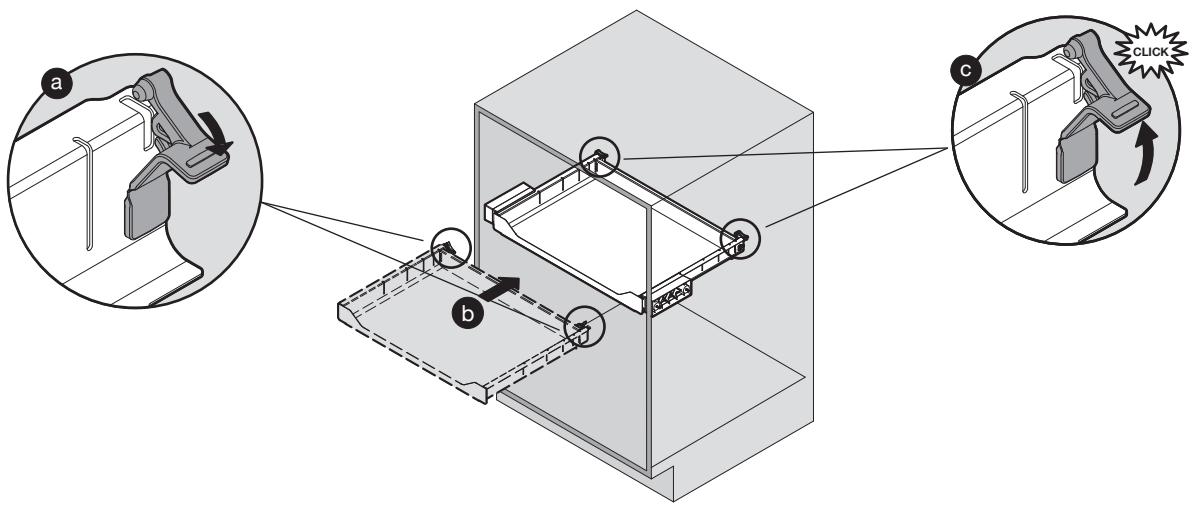

EU = 418

600

4x 4,5x40

16mm		19mm	
CH	EU	CH	EU

2

3

200.1668.xx

Produkt Product Produit	Typ Type Type	Elementbreite Unit width Largeur de l'élément	Dicke Thickness Epaisseur	Tiefe Depth Profondeur	X
Blum Grass Hettich	Legrabox Vionario AvanTech	≥ 550	16/19mm	min. 400	236
Grass	alle Novapro	≥ 600 550 ≤ Type H = 90	16/19mm 16/19mm		232
Blum	Tandembox Antaro	≥ 550 550 ≤ Type H = C	16mm 19mm		220
Hettich	ArciTech	≥ 600	16/19mm		227