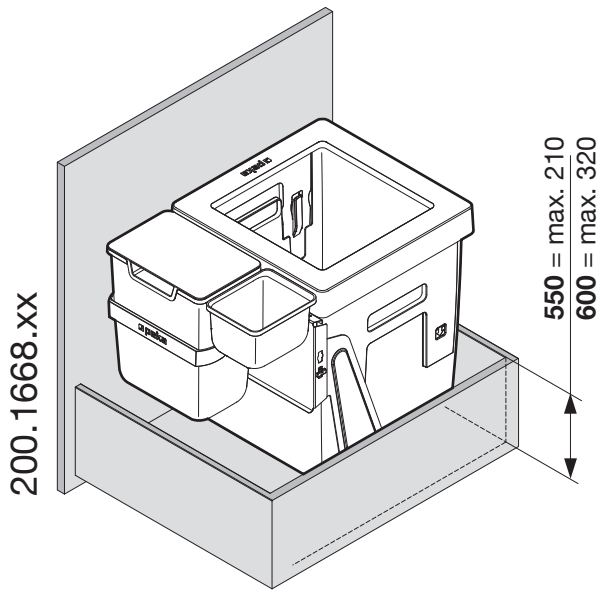

Art.-Nr. 200.1668.xx
200.1669.xx
200.1670.xx

OekoUniversal

peka
macht Stauraum ergonomisch

Montageanleitung
Assembly instruction
Instruction de montage

Komplettsystem inklusive Führungssystem
Complete system including sliding system
Système complet avec coulisses

6295 Mosen
Switzerland
T +41 41 919 94 00
www.peka-system.ch

CH/EU 550/600