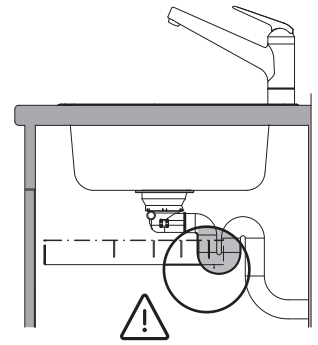

1

550

4x 4,5x15

16mm		19mm	
CH	EU	CH	EU

CH = 448

EU = 418

600

4x 4,5x40

16mm		19mm	
CH	EU	CH	EU