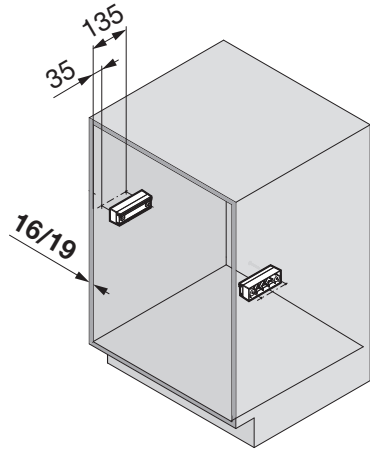

6295 Mosen
Switzerland
T +41 41 919 94 00
www.peka-system.ch

CH/EU 550/600

EU 600

1

550

4x 4,5x15

16mm		19mm	
CH	EU	CH	EU

CH = 448

EU = 418

600

4x 4,5x40

16mm		19mm	
CH	EU	CH	EU

2

3

200.1668.xx

Produkt Product Produit	Typ Type Type	Elementbreite Unit width Largeur de l'élément	Dicke Thickness Epaisseur	Tiefe Depth Profondeur	X
Blum Grass Hettich	Legrabox Vionario AvanTech	≥ 550	16/19mm	min. 400	236
Grass	alle Novapro	≥ 600 550 ≤ Type H = 90	16/19mm 16/19mm		232
Blum	Tandembox Antaro	≥ 550 550 ≤ Type H = C	16mm 19mm		220
Hettich	ArciTech	≥ 600	16/19mm		227