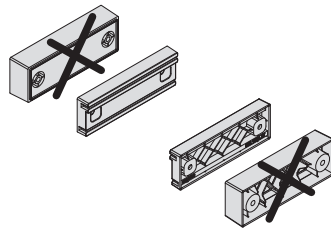

6295 Mosen
Switzerland
T +41 41 919 94 00
www.peka-system.ch

CH/EU 550/600

EU 600

1

550

4x 4,5x15

16mm		19mm	
CH	EU	CH	EU

CH = 448

EU = 418

600

4x 4,5x40

16mm		19mm	
CH	EU	CH	EU

2

3

200.1668.xx

Produkt Product Produit	Typ Type Type	Elementbreite Unit width Largeur de l'élément	Dicke Thickness Epaisseur	Tiefe Depth Profondeur	X
Blum Grass Hettich	Legrabox Vionario AvanTech	≥ 550	16/19mm	min. 400	236
Grass	alle Novapro	≥ 600 550 ≤ Type H = 90	16/19mm 16/19mm		232
Blum	Tandembox Antaro	≥ 550 550 ≤ Type H = C	16mm 19mm		220
Hettich	ArciTech	≥ 600	16/19mm		227