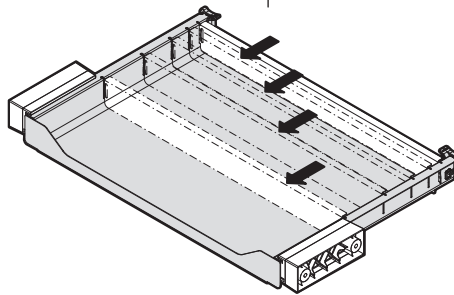

6295 Mosen
Switzerland
T +41 41 919 94 00
www.peka-system.ch

CH/EU 550/600

EU 600

1

550

4x 4,5x15

16mm		19mm	
CH	EU	CH	EU

CH = 448

EU = 418

600

4x 4,5x40

16mm		19mm	
CH	EU	CH	EU

2

3

200.1668.xx

Produkt Product Produit	Typ Type Type	Elementbreite Unit width Largeur de l'élément	Dicke Thickness Epaisseur	Tiefe Depth Profondeur	X
Blum Grass Hettich	Legrabox Vionario AvanTech	≥ 550	16/19mm	min. 400	236
Grass	alle Novapro	≥ 600 550 ≤ Type H = 90	16/19mm 16/19mm		232
Blum	Tandembox Antaro	≥ 550 550 ≤ Type H = C	16mm 19mm		220
Hettich	ArciTech	≥ 600	16/19mm		227