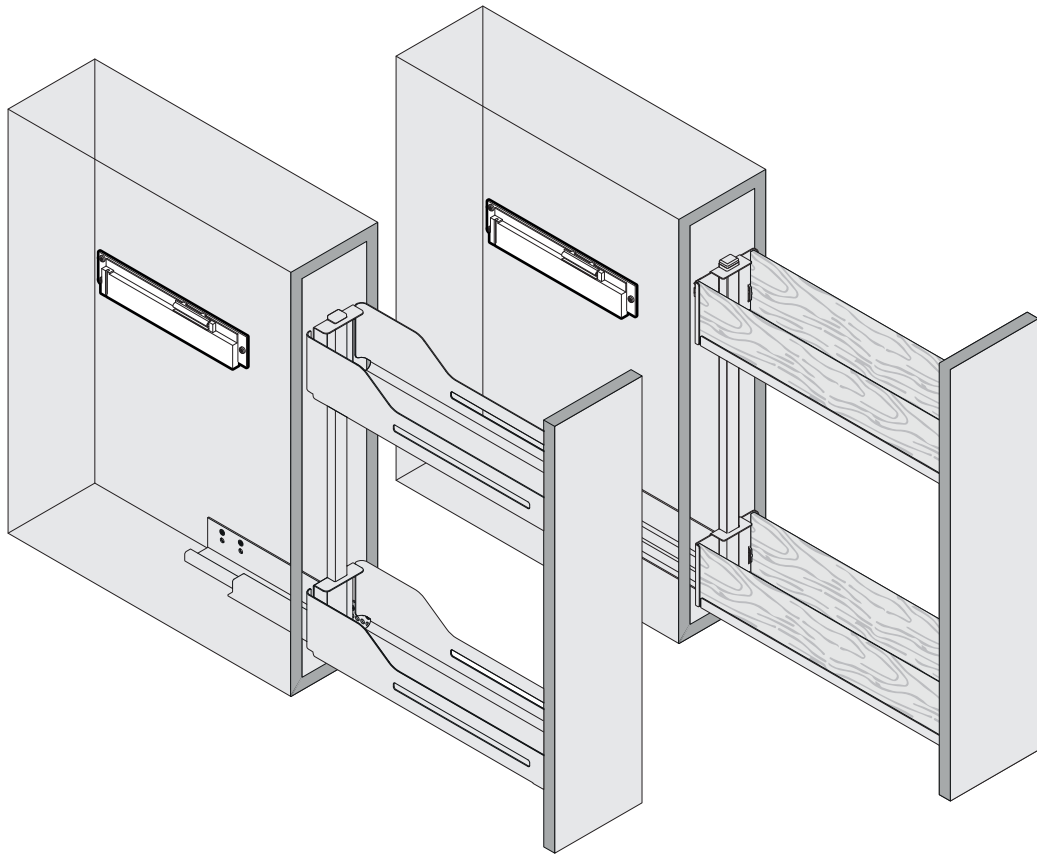

# PUSH-TO-OPEN SNELLO

Zu Snello Unterschrankauszug (150/200/300) und Handtuchauszug (150)  
 Pour système coulissant Snello (150/200/300) et extension porte-serviette (150)  
 For Snello base unit pull-out (150/200/300) and towel rail extension (150)

Art.Nr. 200.2462.xx		
1x 	1x 	2x  Ø 4x6

1

2

3