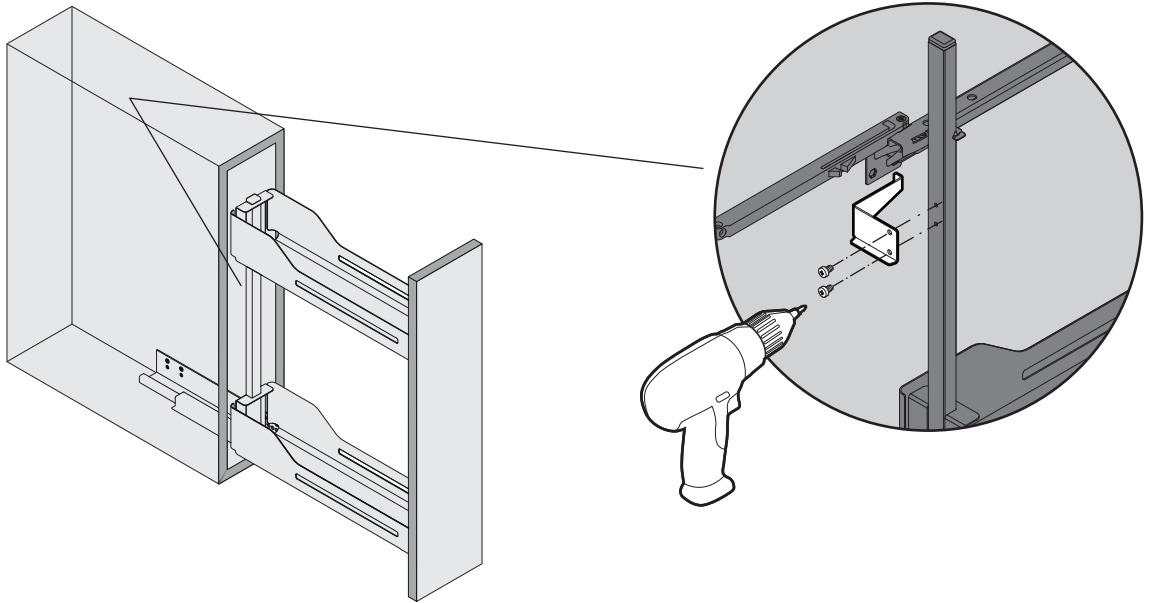

# PUSH-TO-OPEN SNELLO

Zu Snello Unterschrankauszug (150/200/300) und Handtuchauszug (150)  
 Pour système coulissant Snello (150/200/300) et extension porte-serviette (150)  
 For Snello base unit pull-out (150/200/300) and towel rail extension (150)

Art.Nr. 200.2462.xx		
1x 	1x 	2x  Ø 4x6

1

2

3