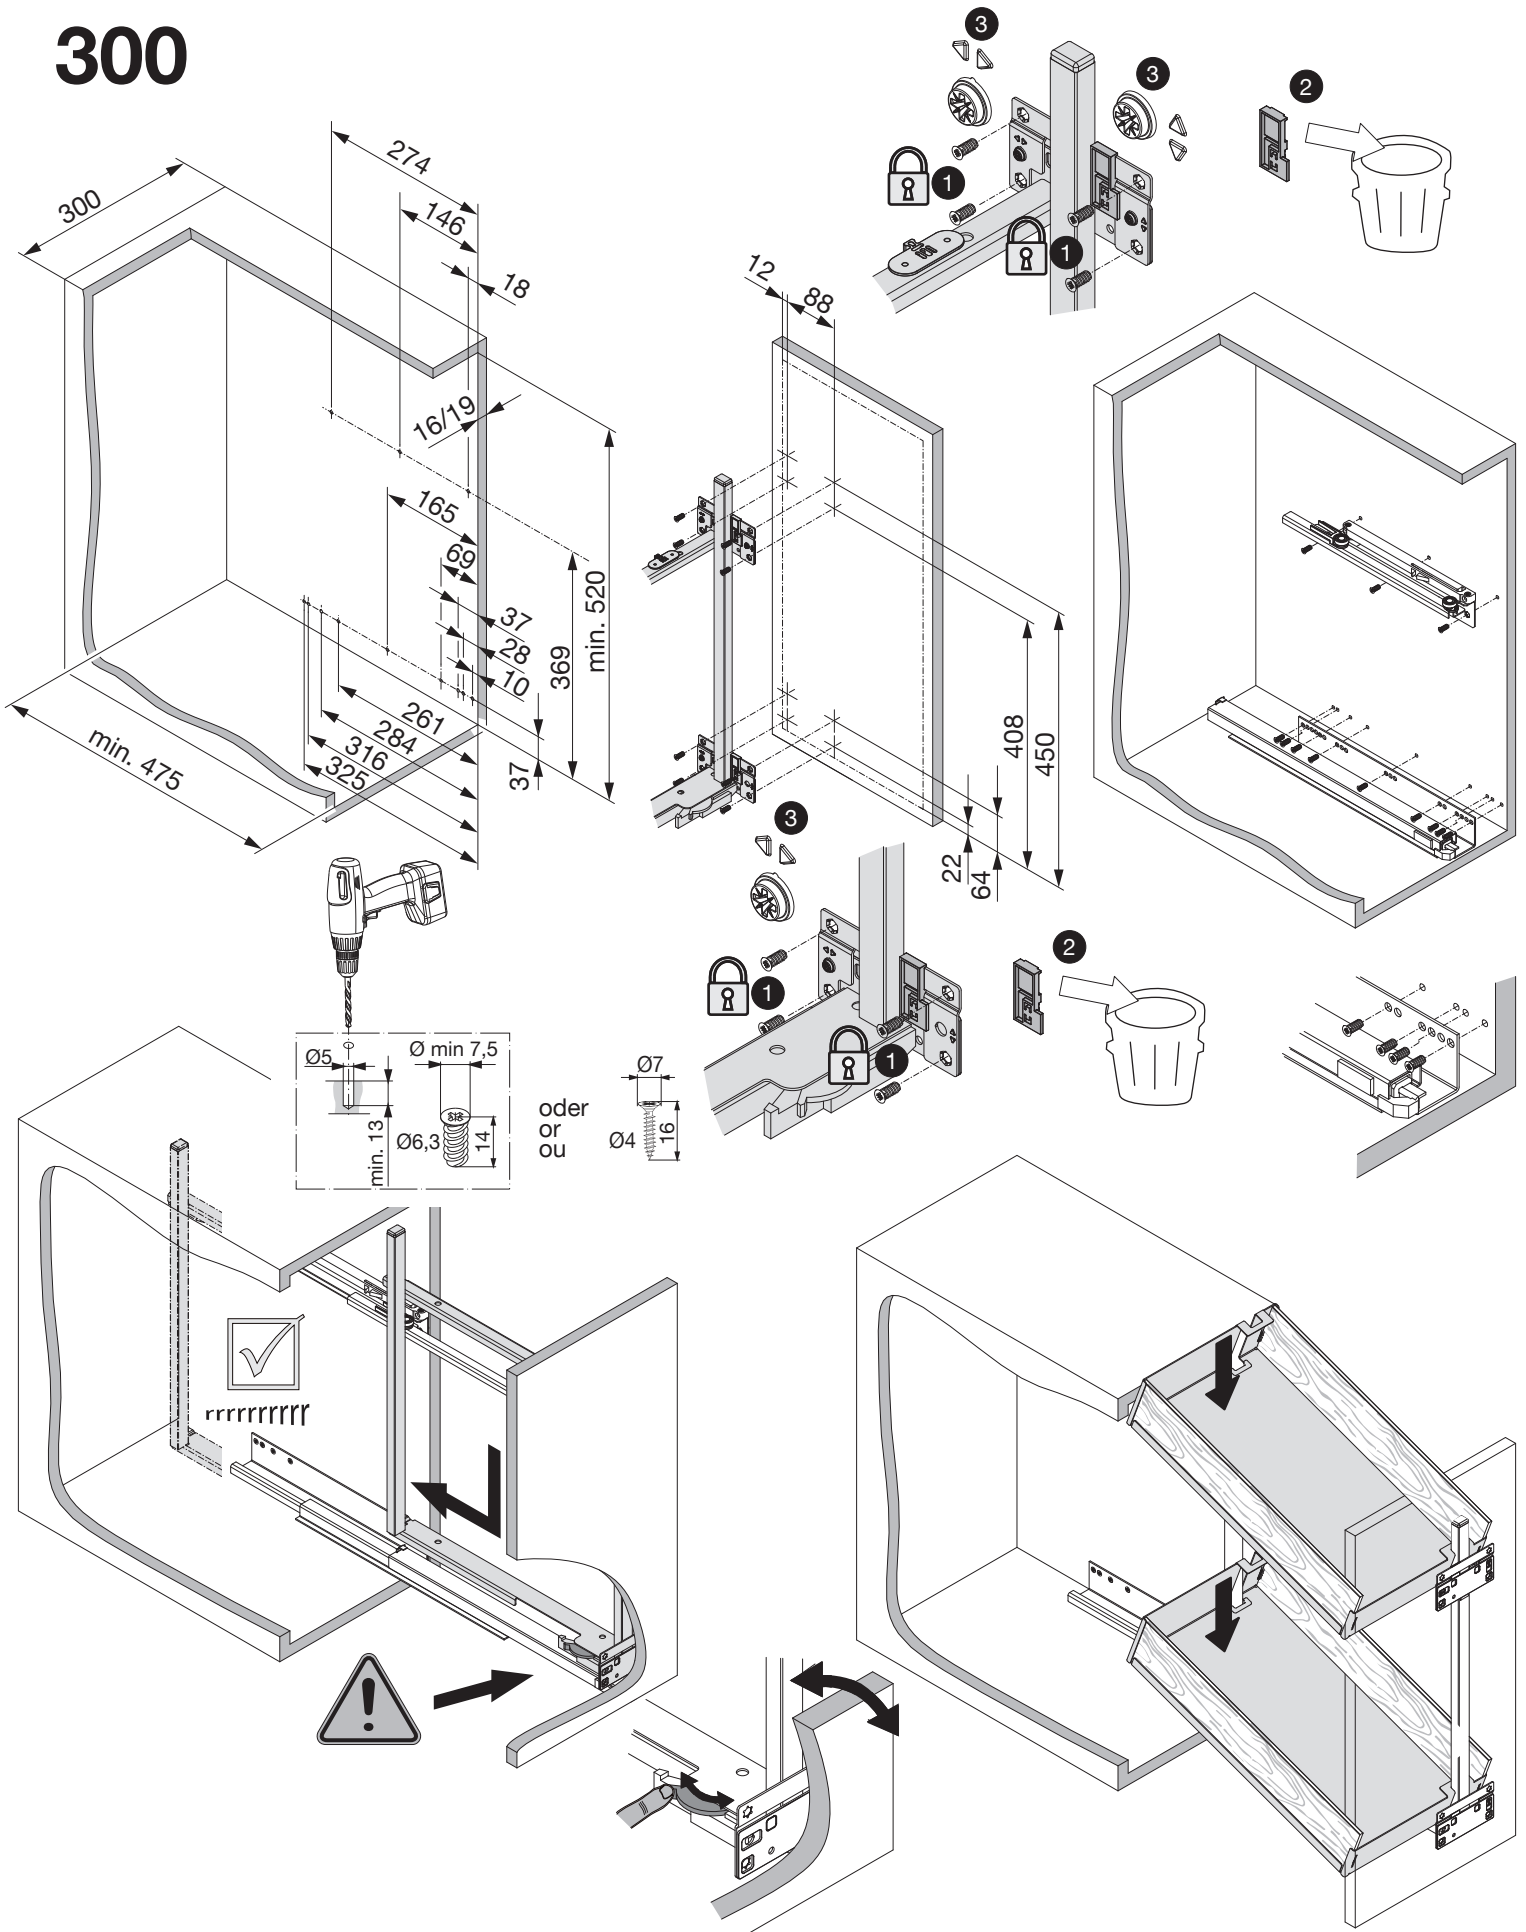

300

950.0672.MA	
02.11.2016 mm	
1/2