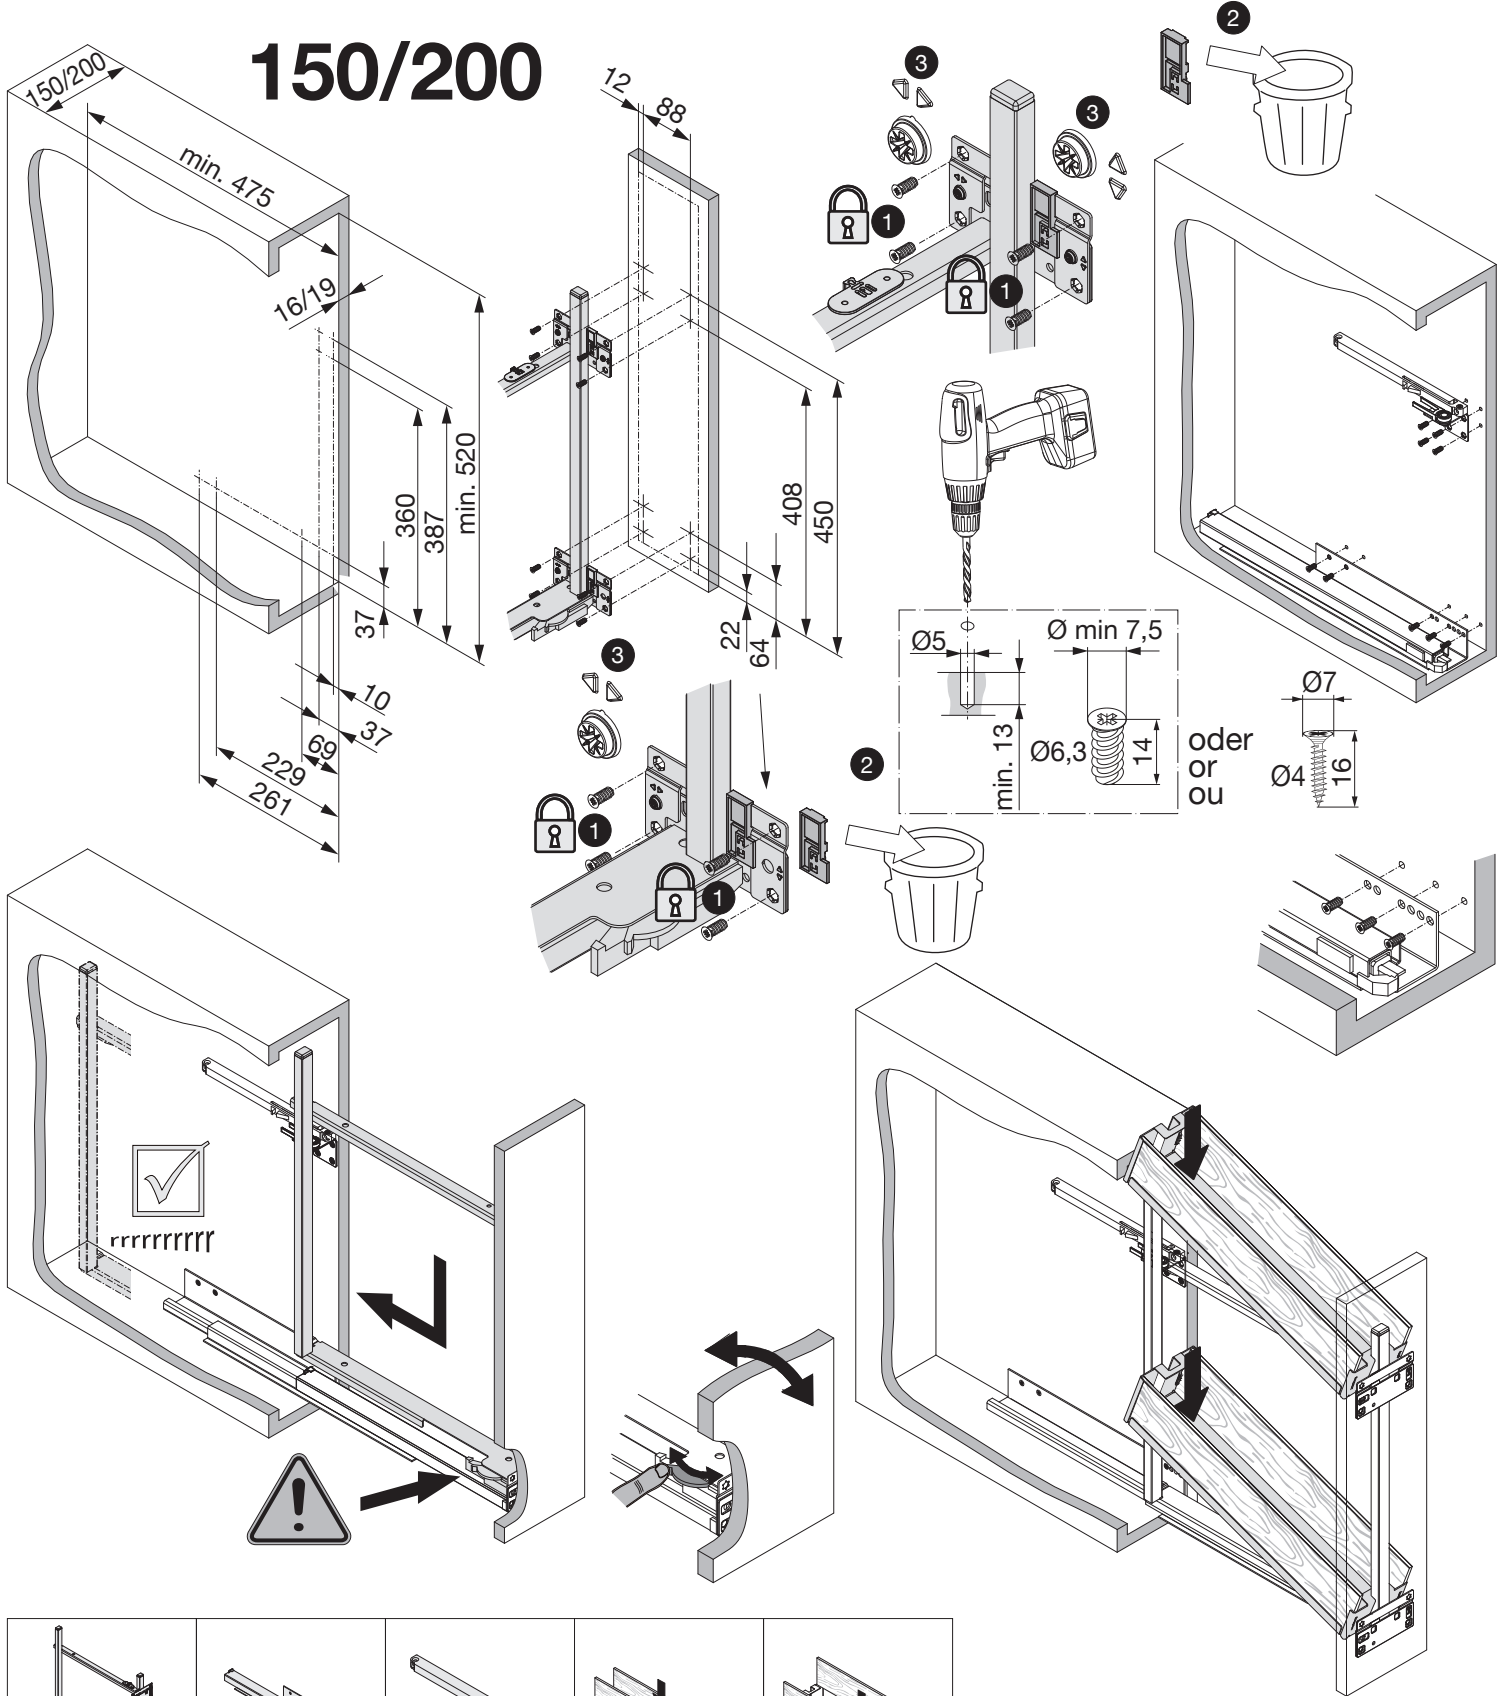

Art.-Nr.
150 200.1864.43
200 200.1865.43
300 200.1866.43

Snello Fiore Comfort

peka
macht Stauraum ergonomisch

Montageanleitung
Assembly instruction
Instruction de montage

Unterschrankauszug Snello
Snello base unit pull-out
Snello coulisse pour armoire basse

6295 Mosen
Switzerland
T +41 41 919 94 00
www.peka-system.ch