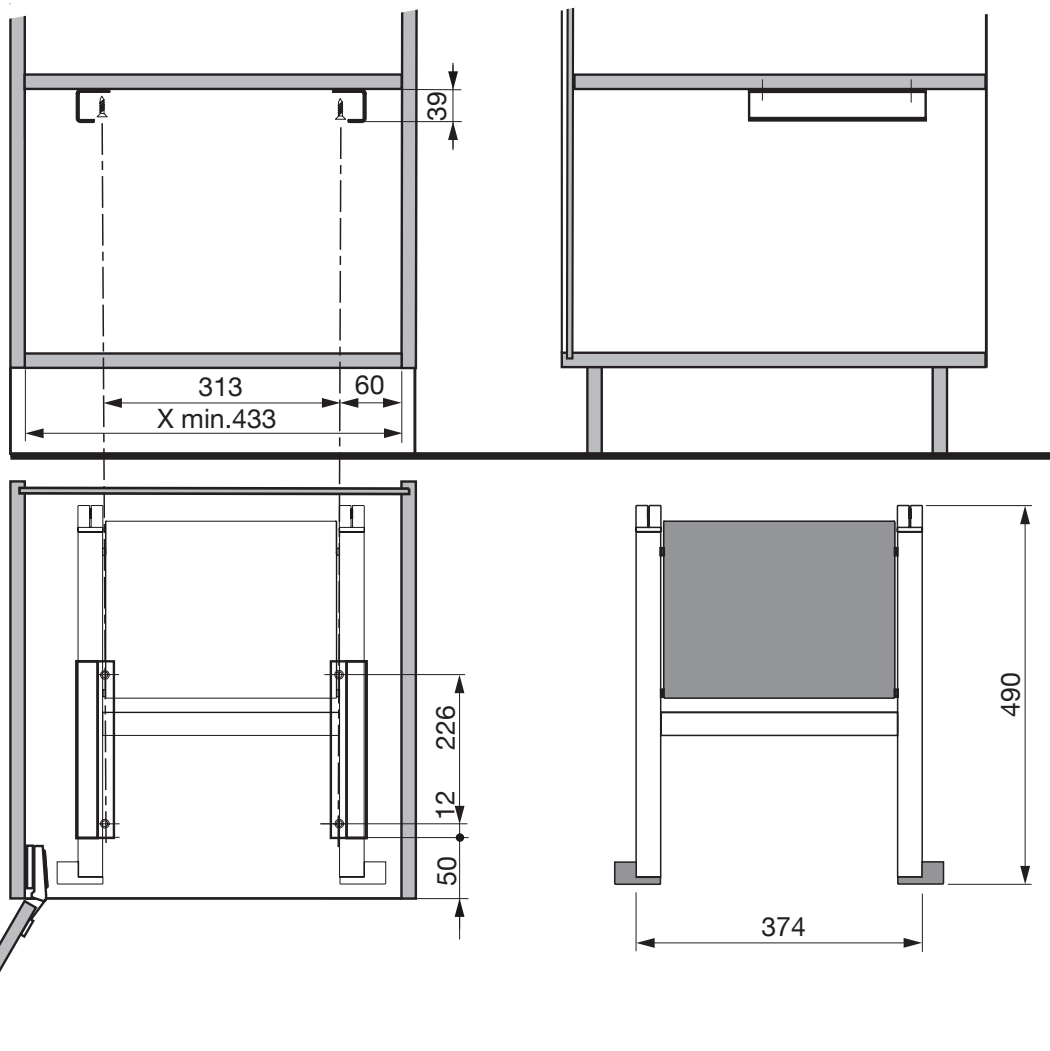

Schienenmontage in
Küchenmöbel
Tablarboden gegen Kippen
sichern !
Installation of rail in
kitchen furniture
Secure wooden shelf against
tilting over !
Montage de la glissière
dans le meuble de cuisine
Mettre en sûreté l'étagère
contre basculement !