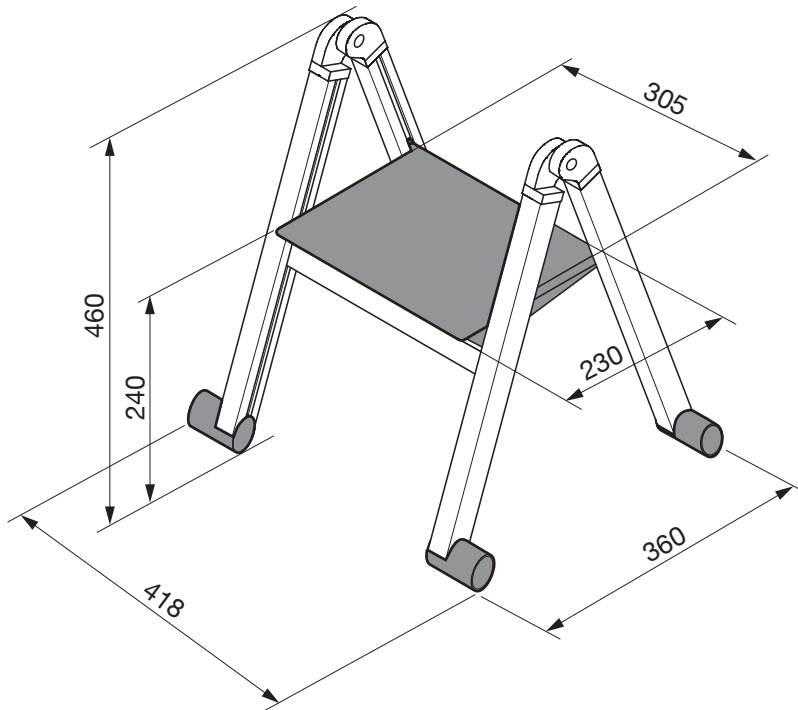

Stepolo 1

Montageanleitung
Assembly instruction
Instruction de montage

Steighilfe 1 Tritt mit Haltebügel
Step, 1 step including holder
Escabeau à une marche avec support de fixation

6295 Mosen
Switzerland
T +41 41 919 94 00
www.peka-system.ch

max
150 kg

Schienenmontage in
Küchenmöbel
Tablarboden gegen Kippen
sichern !
Installation of rail in
kitchen furniture
Secure wooden shelf against
tilting over !
Montage de la glissière
dans le meuble de cuisine
Mettre en sûreté l'étagère
contre basculement !