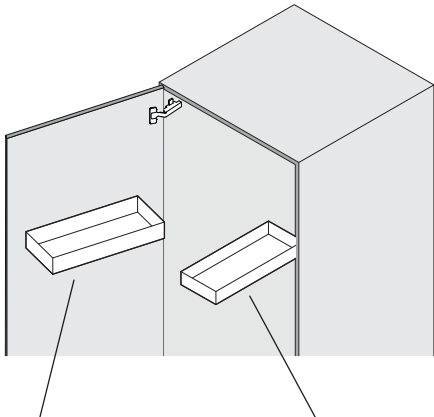

TABLO FIORO

TABLO LIBELL

1