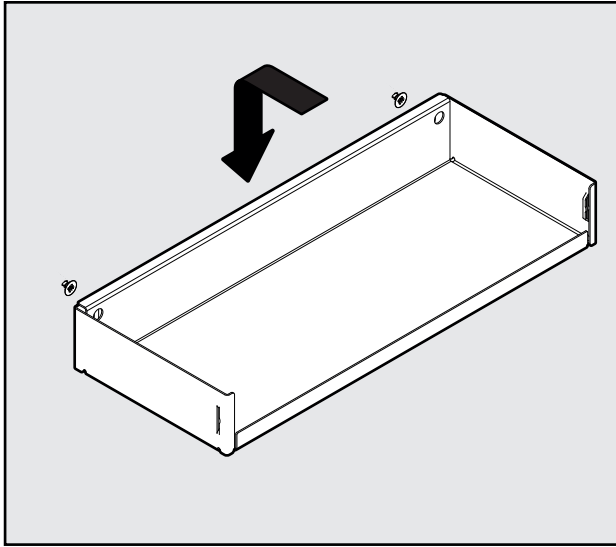

# TABLO

—

Das individuell einsetzbare Ablageelement  
 Casier utilisable individuellement  
 A versatile storage unit

**Tablo Fiore**  
 Art.Nr.  
 400.0121.XX

1x 	1x 	1x 	2x  ø4,5x15
---	---	---	--

**Tablo Libell**  
 Art.Nr.  
 600.0426.xx

# TABLO LIBELL

1

2

### TABLO FIORO