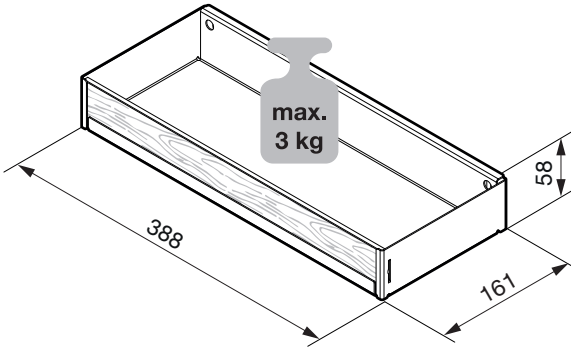

TABLO FIORO

TABLO LIBELL