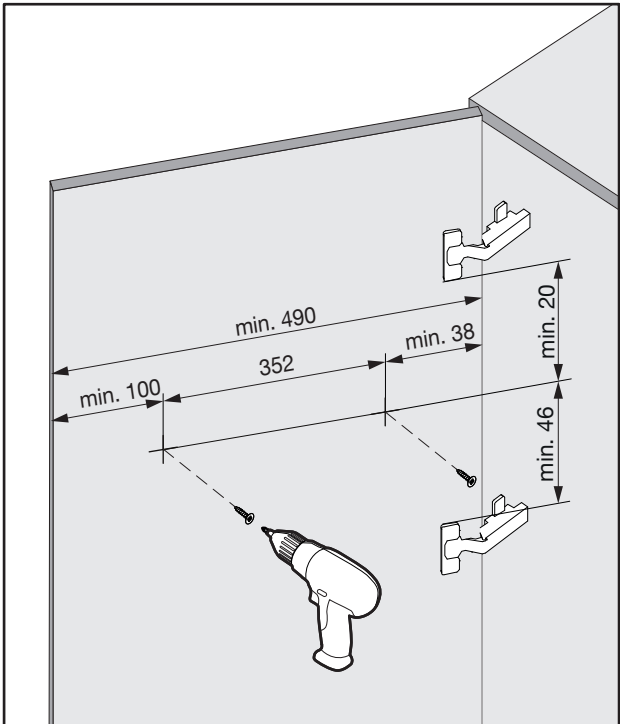

TABLO FIORO

TABLO LIBELL

1