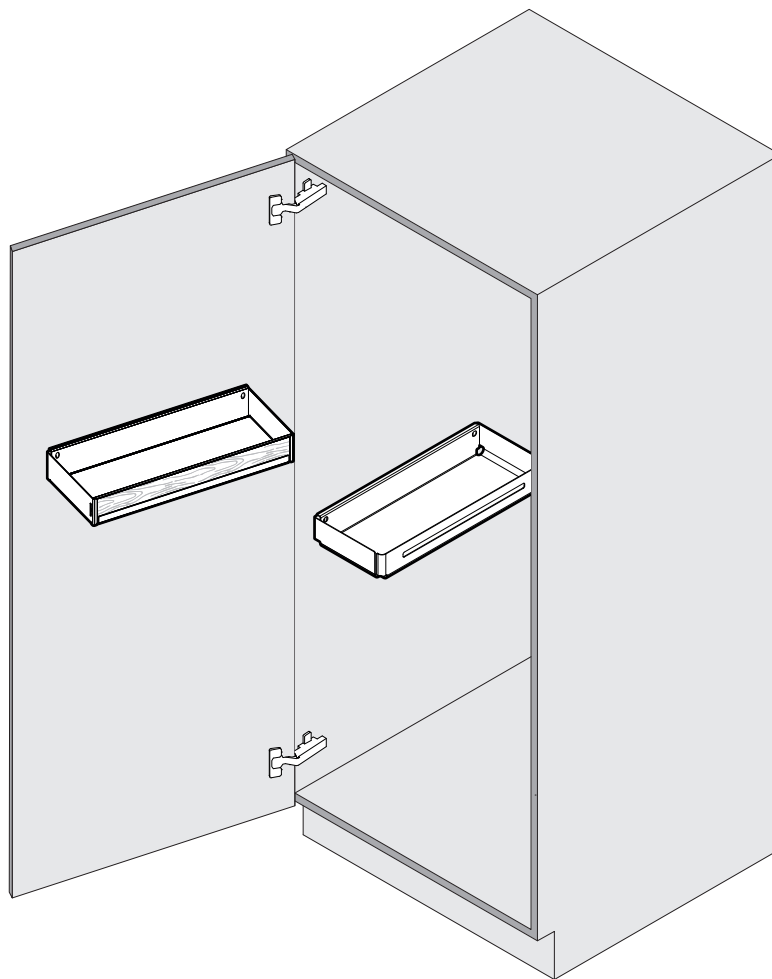

# TABLO

—

Das individuell einsetzbare Ablageelement  
 Casier utilisable individuellement  
 A versatile storage unit

**Tablo Fiore**  
 Art.Nr.  
 400.0121.XX

1x 	1x 	1x 	2x  ø4,5x15
---	---	---	--

**Tablo Libell**  
 Art.Nr.  
 600.0426.xx

1x 	2x  ø4,5x15
---	--

# TABLO FIORO