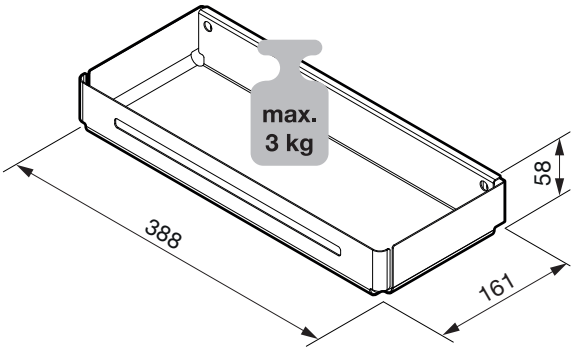

TABLO FIORO

TABLO LIBELL