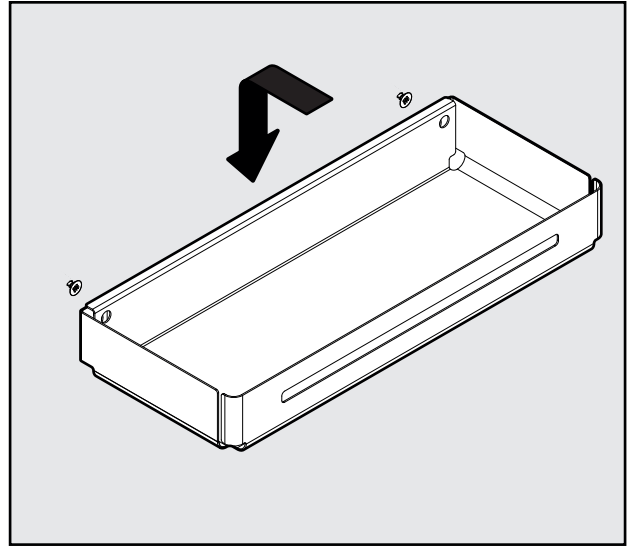

TABLO LIBELL