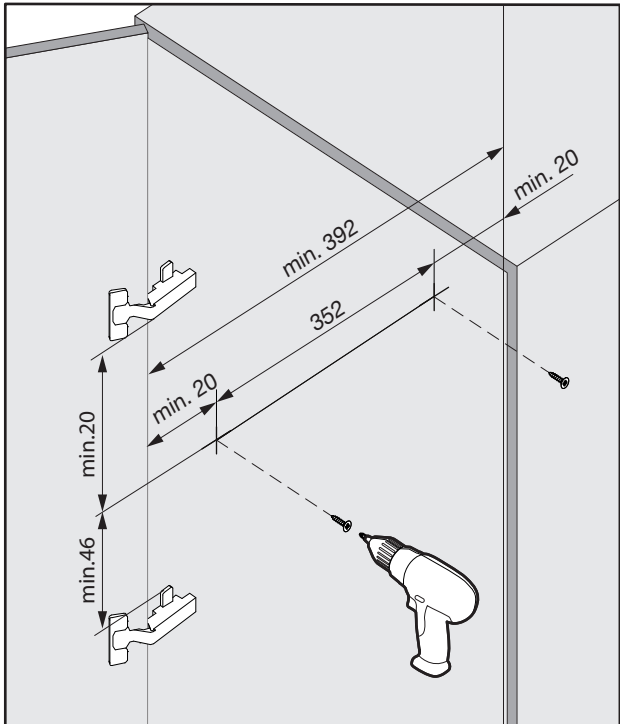

TABLO FIORO

TABLO LIBELL

1