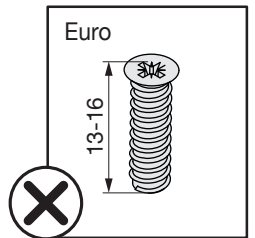

# CLICK STOP

Arretierung für Holztablarauszug  
Système de blocage pour étagère coulissante en bois  
Locking mechanism for wooden pull-out shelf

Art. Nr.  
200.2154.43  
200.2155.43

1x **L**

1x **R**

1

Firma	Produkt
Société	Produit
Company	Product
Grass	Dynapro