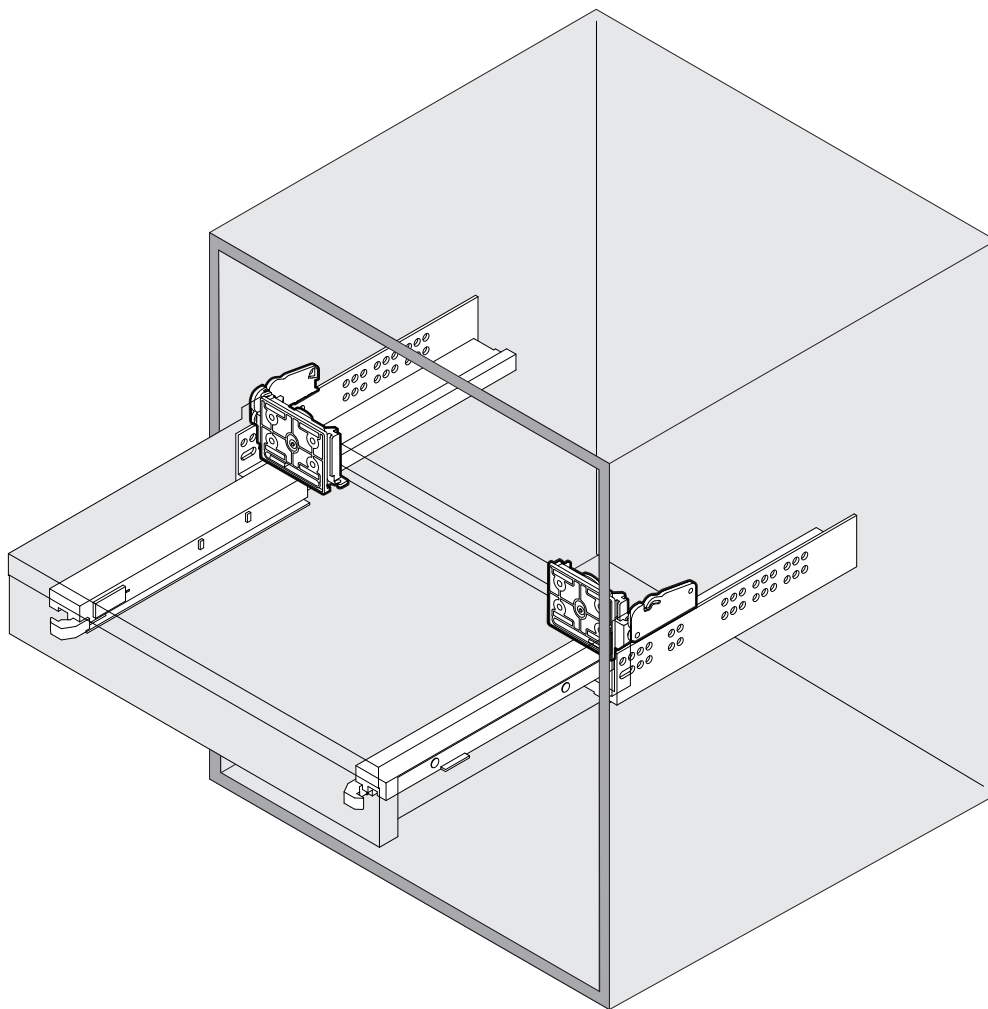

# CLICK STOP

Arretierung für Holztablarauszug  
Système de blocage pour étagère coulissante en bois  
Locking mechanism for wooden pull-out shelf

Art. Nr.  
200.2154.43  
200.2155.43

1x **L**

1x **R**

1

Firma	Produkt
Société	Produit
Company	Product
Grass	Dynapro