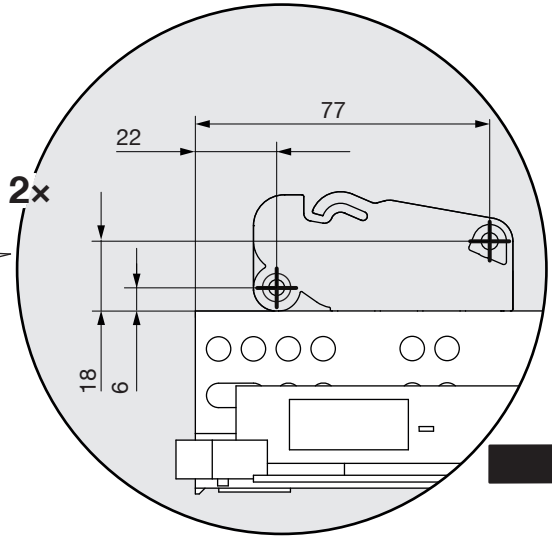

2

Firma Société Company	Produkt Produit Product
Grass	Dynapro