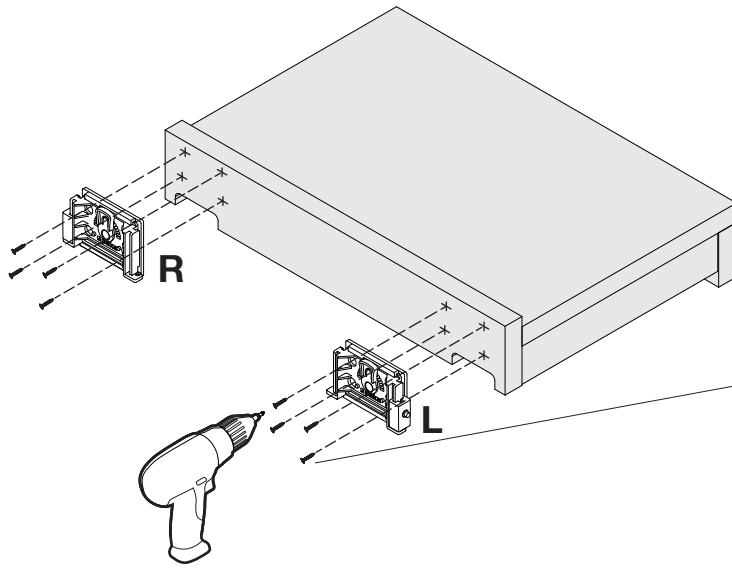

# CLICK STOP

Arretierung für Holztablarauszug  
Système de blocage pour étagère coulissante en bois  
Locking mechanism for wooden pull-out shelf

Art. Nr.  
200.2154.43  
200.2155.43

1x **L**

1x **R**

1

Firma	Produkt
Société	Produit
Company	Product
Grass	Dynapro