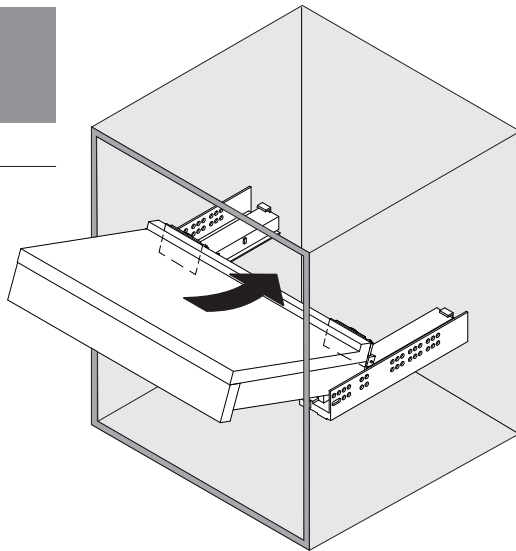

Firma Société Company	Produkt Produit Product
Universal	Universal