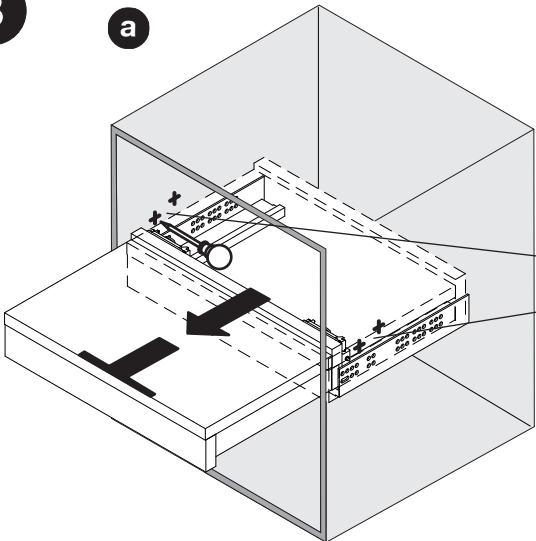

2

Firma Société Company	Produkt Produit Product
Grass	Dynapro

Firma Société Company	Produkt Produit Product
Universal	Universal

3

a