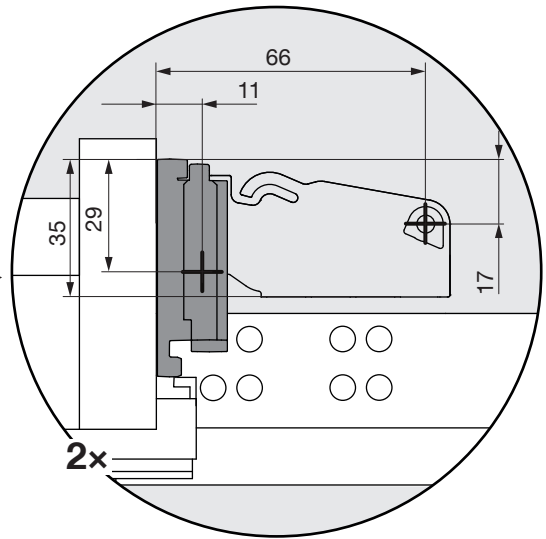

2

Firma Société Company	Produkt Produit Product
Grass	Dynapro

Firma Société Company	Produkt Produit Product
Universal	Universal

3

a