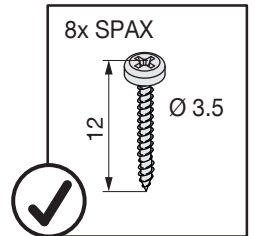

# CLICK STOP

Arretierung für Holztablarauszug  
Système de blocage pour étagère coulissante en bois  
Locking mechanism for wooden pull-out shelf

Art. Nr.  
200.2154.43  
200.2155.43

1x **L**

1x **R**

1

Firma	Produkt
Société	Produit
Company	Product
Grass	Dynapro