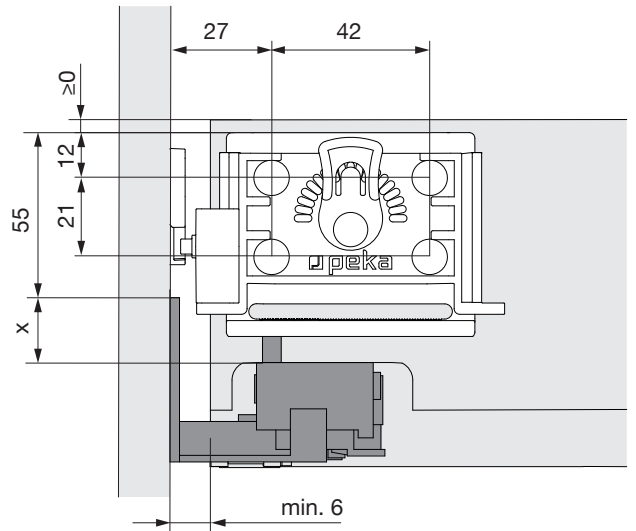

Firma	Produkt
Société	Produit
Company	Product
Grass	Dynapro

Firma	Produkt
Société	Produit
Company	Product
Universal	Universal