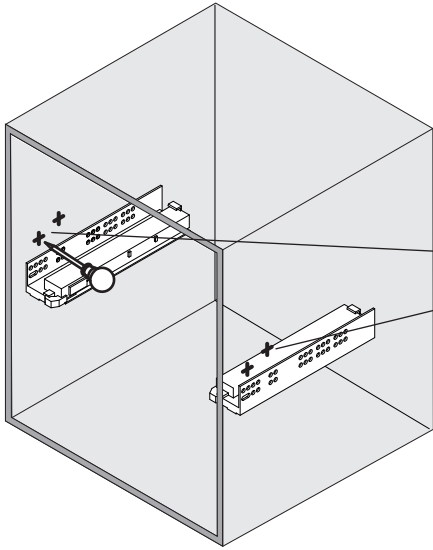

2

Firma Société Company	Produkt Produit Product
Grass	Dynapro