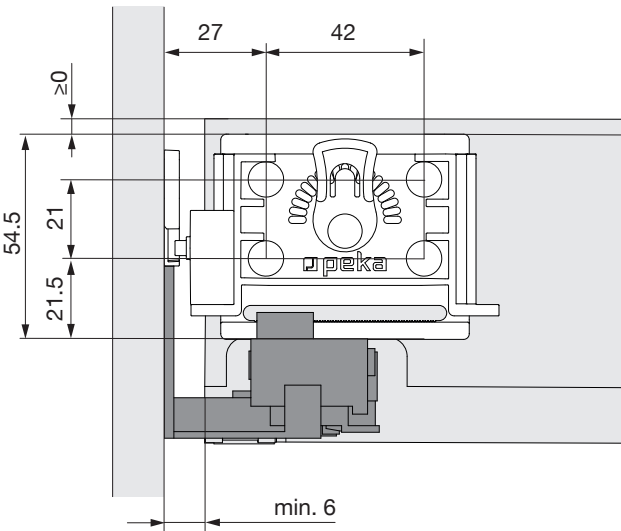

Firma	Produkt
Société	Produit
Company	Product
Grass	Dynapro

Firma	Produkt
Société	Produit
Company	Product
Universal	Universal