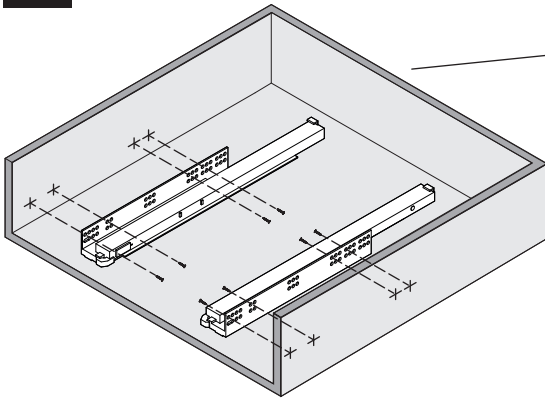

# CLICK STOP

Arretierung für Holztablarauszug  
Système de blocage pour étagère coulissante en bois  
Locking mechanism for wooden pull-out shelf

Art. Nr.  
200.2154.43  
200.2155.43

1x **L**

1x **R**

1

Firma	Produkt
Société	Produit
Company	Product
Grass	Dynapro