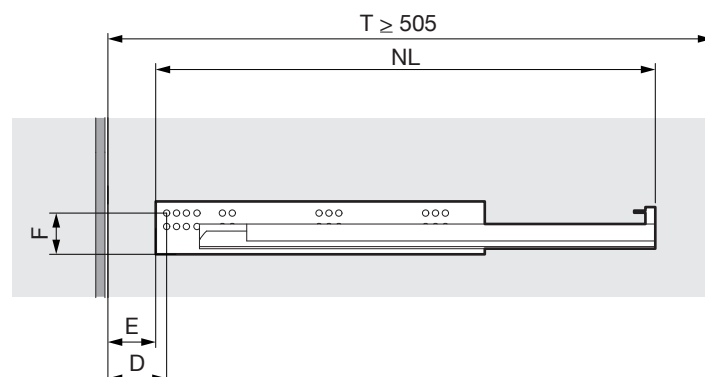

EXTENDO LIBELL UNIVERSAL

Tablar ohne Distanzleiste für Schubkastenführungen (exkl. Blum Legrabox)
 Tablette sans rail d'écartement pour coulisses sous tiroirs (excl. Blum Legrabox)
 Shelf without spacer for concealed extension runners (excl. Blum Legrabox)

A	B	Art.-Nr.
275	225	200.1303.xx
300	250	200.1305.xx
400	350	200.1309.xx
450	400	200.1311.xx
500	450	200.1313.xx
550	500	200.1315.xx
600	550	200.1317.xx
800	750	200.1319.xx
825	775	200.1321.xx
900	850	200.1323.xx

DE Produkt FR Produit EN Product	DE Typ FR Type EN Type	DE Nennlänge NL FR Longueur nominale NL EN Nominal length NL	D	E	F	n
Adar Salice	FUTURA SMOVE 6555/45	450	62	44	42	31,3
Blum	Tandem 560H4500....		49	43	36,5	26,8
Ebco	PR.Quadral SL-S/C Code: P-CDS-45-SCCi		48	36	36,5	27,5
Grass	DYNAMOOV 30kg F1301077		49	43	37	27,6
Grass	DYNAPRO 40kg F1301160		49	43	37	27,6
Hettich	Quadro V6 0045291		50	37	35,5	26
Hettich	Quadro 30 0047431		52	39	34,5	24
POINT	Precision Soft closing 450 mm 44075		48	42	37,5	28
Sun Chain	L 72187/450 GA		49	33	36	27