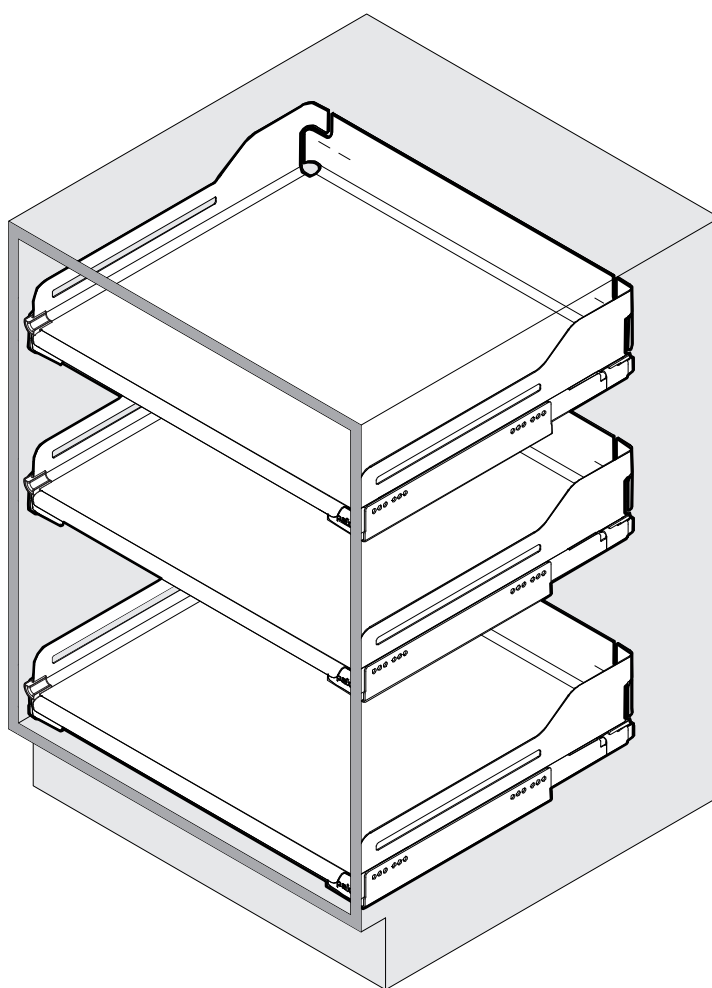

EXTENDO LIBELL UNIVERSAL

Tablar ohne Distanzleiste für Schubkastenführungen (exkl. Blum Legrabox)
 Tablette sans rail d'écartement pour coulisses sous tiroirs (excl. Blum Legrabox)
 Shelf without spacer for concealed extension runners (excl. Blum Legrabox)

A	B	Art.-Nr.
275	225	200.1303.xx
300	250	200.1305.xx
400	350	200.1309.xx
450	400	200.1311.xx
500	450	200.1313.xx
550	500	200.1315.xx
600	550	200.1317.xx
800	750	200.1319.xx
825	775	200.1321.xx
900	850	200.1323.xx

DE Produkt FR Produit EN Product	DE Typ FR Type EN Type	DE Nennlänge NL FR Longueur nominale NL EN Nominal length NL	D	E	F	n
Adar Salice	FUTURA SMOVE 6555/45	450	62	44	42	31,3
Blum	Tandem 560H4500....		49	43	36,5	26,8
Ebco	PR.Quadral SL-S/C Code: P-CDS-45-SCCi		48	36	36,5	27,5
Grass	DYNAMOOV 30kg F1301077		49	43	37	27,6
Grass	DYNAPRO 40kg F1301160		49	43	37	27,6
Hettich	Quadro V6 0045291		50	37	35,5	26
Hettich	Quadro 30 0047431		52	39	34,5	24
POINT	Precision Soft closing 450 mm 44075		48	42	37,5	28
Sun Chain	L 72187/450 GA		49	33	36	27