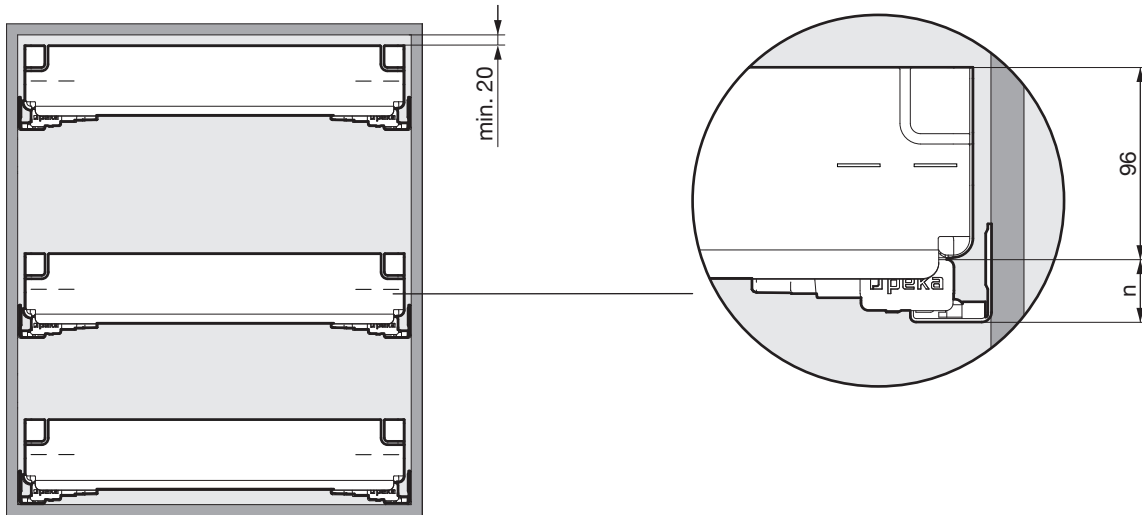

EXTENDO LIBELL UNIVERSAL

Tablar ohne Distanzleiste für Schubkastenführungen (exkl. Blum Legrabox)
 Tablette sans rail d'écartement pour coulisses sous tiroirs (excl. Blum Legrabox)
 Shelf without spacer for concealed extension runners (excl. Blum Legrabox)

A	B	Art.-Nr.
275	225	200.1303.xx
300	250	200.1305.xx
400	350	200.1309.xx
450	400	200.1311.xx
500	450	200.1313.xx
550	500	200.1315.xx
600	550	200.1317.xx
800	750	200.1319.xx
825	775	200.1321.xx
900	850	200.1323.xx

DE Produkt FR Produit EN Product	DE Typ FR Type EN Type	DE Nennlänge NL FR Longueur nominale NL EN Nominal length NL	D	E	F	n
Adar Salice	FUTURA SMOVE 6555/45	450	62	44	42	31,3
Blum	Tandem 560H4500....		49	43	36,5	26,8
Ebco	PR.Quadral SL-S/C Code: P-CDS-45-SCCi		48	36	36,5	27,5
Grass	DYNAMOOV 30kg F1301077		49	43	37	27,6
Grass	DYNAPRO 40kg F1301160		49	43	37	27,6
Hettich	Quadro V6 0045291		50	37	35,5	26
Hettich	Quadro 30 0047431		52	39	34,5	24
POINT	Precision Soft closing 450 mm 44075		48	42	37,5	28
Sun Chain	L 72187/450 GA		49	33	36	27