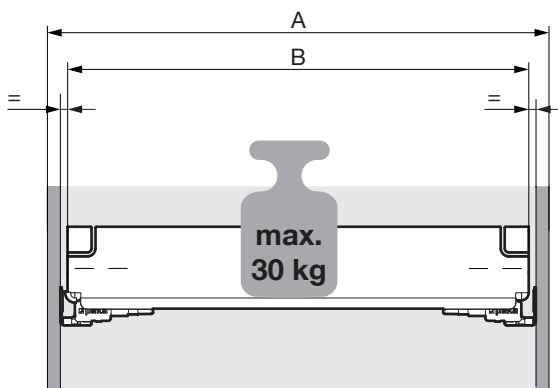

EXTENDO LIBELL UNIVERSAL

Tablar ohne Distanzleiste für Schubkastenführungen (exkl. Blum Legrabox)
 Tablette sans rail d'écartement pour coulisses sous tiroirs (excl. Blum Legrabox)
 Shelf without spacer for concealed extension runners (excl. Blum Legrabox)

A	B	Art.-Nr.
275	225	200.1303.xx
300	250	200.1305.xx
400	350	200.1309.xx
450	400	200.1311.xx
500	450	200.1313.xx
550	500	200.1315.xx
600	550	200.1317.xx
800	750	200.1319.xx
825	775	200.1321.xx
900	850	200.1323.xx

DE Produkt FR Produit EN Product	DE Typ FR Type EN Type	DE Nennlänge NL FR Longueur nominale NL EN Nominal length NL	D	E	F	n
Adar Salice	FUTURA SMOVE 6555/45	450	62	44	42	31,3
Blum	Tandem 560H4500....		49	43	36,5	26,8
Ebco	PR.Quadral SL-S/C Code: P-CDS-45-SCCi		48	36	36,5	27,5
Grass	DYNAMOOV 30kg F1301077		49	43	37	27,6
Grass	DYNAPRO 40kg F1301160		49	43	37	27,6
Hettich	Quadro V6 0045291		50	37	35,5	26
Hettich	Quadro 30 0047431		52	39	34,5	24
POINT	Precision Soft closing 450 mm 44075		48	42	37,5	28
Sun Chain	L 72187/450 GA		49	33	36	27