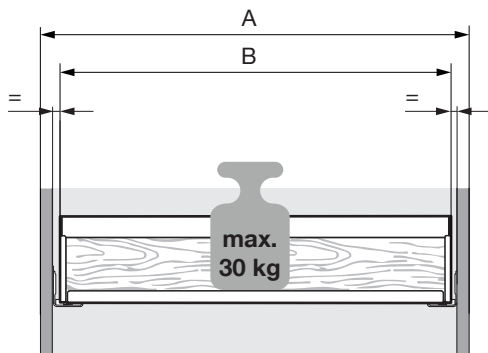

# EXTENDO FIORO UNIVERSAL

Tablar ohne Distanzleiste für Schubkastenführungen (exkl. Blum Legrabox)  
 Tablette sans rail d'écartement pour coulisses sous tiroirs (excl. Blum Legrabox)  
 Shelf without spacer for concealed extension runners (excl. Blum Legrabox)

A	B	G	Set.-Nr. C=35mm	Set.-Nr. C=87mm
275	225	222	200.1920.xx	200.1930.xx
300	250	247	200.1921.xx	200.1931.xx
400	350	347	200.1922.xx	200.1932.xx
450	400	397	200.1923.xx	200.1933.xx
500	450	447	200.1924.xx	200.1934.xx
550	500	497	200.1925.xx	200.1935.xx
600	550	547	200.1926.xx	200.1936.xx
800	750	747	200.1927.xx	200.1937.xx
825	775	772	200.1928.xx	200.1938.xx
900	850	847	200.1929.xx	200.1939.xx

Produkt Product Produit	Typ Type Type	Nennlänge NL Nominal length NL Longueur nominale NL	D	E	F	n
Adar Salice	FUTURA SMOVE 6555/45	450	62	44	42	31,3
Blum	Tandem 560H4500....		49	43	36,5	26,8
Ebco	PR.Quadral SL-S/C Code: P-CDS-45-SCCi		48	36	36,5	27,5
Grass	DYNAMOOV 30kg F1301077		49	43	37	27,6
Grass	DYNAPRO 40kg F1301160		49	43	37	27,6
Hettich	Quadro V6 0045291		50	37	35,5	26
Hettich	Quadro 30 0047431		52	39	34,5	24
POINT	Precision Soft closing 450 mm 44075		48	42	37,5	28
Sun Chain	L 72187/450 GA		49	33	36	27