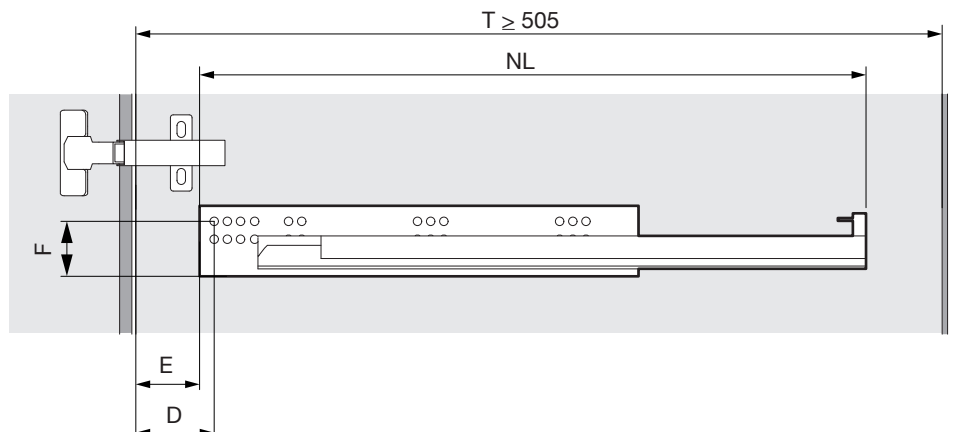

# EXTENDO FIORO UNIVERSAL

Tablar ohne Distanzleiste für Schubkastenführungen (exkl. Blum Legrabox)  
 Tablette sans rail d'écartement pour coulisses sous tiroirs (excl. Blum Legrabox)  
 Shelf without spacer for concealed extension runners (excl. Blum Legrabox)

A	B	G	Set.-Nr. C=35mm	Set.-Nr. C=87mm
275	225	222	200.1920.xx	200.1930.xx
300	250	247	200.1921.xx	200.1931.xx
400	350	347	200.1922.xx	200.1932.xx
450	400	397	200.1923.xx	200.1933.xx
500	450	447	200.1924.xx	200.1934.xx
550	500	497	200.1925.xx	200.1935.xx
600	550	547	200.1926.xx	200.1936.xx
800	750	747	200.1927.xx	200.1937.xx
825	775	772	200.1928.xx	200.1938.xx
900	850	847	200.1929.xx	200.1939.xx

Produkt Product Produit	Typ Type Type	Nennlänge NL Nominal length NL Longueur nominale NL	D	E	F	n
Adar Salice	FUTURA SMOVE 6555/45	450	62	44	42	31,3
Blum	Tandem 560H4500....		49	43	36,5	26,8
Ebco	PR.Quadral SL-S/C Code: P-CDS-45-SCCi		48	36	36,5	27,5
Grass	DYNAMOOV 30kg F1301077		49	43	37	27,6
Grass	DYNAPRO 40kg F1301160		49	43	37	27,6
Hettich	Quadro V6 0045291		50	37	35,5	26
Hettich	Quadro 30 0047431		52	39	34,5	24
POINT	Precision Soft closing 450 mm 44075		48	42	37,5	28
Sun Chain	L 72187/450 GA		49	33	36	27