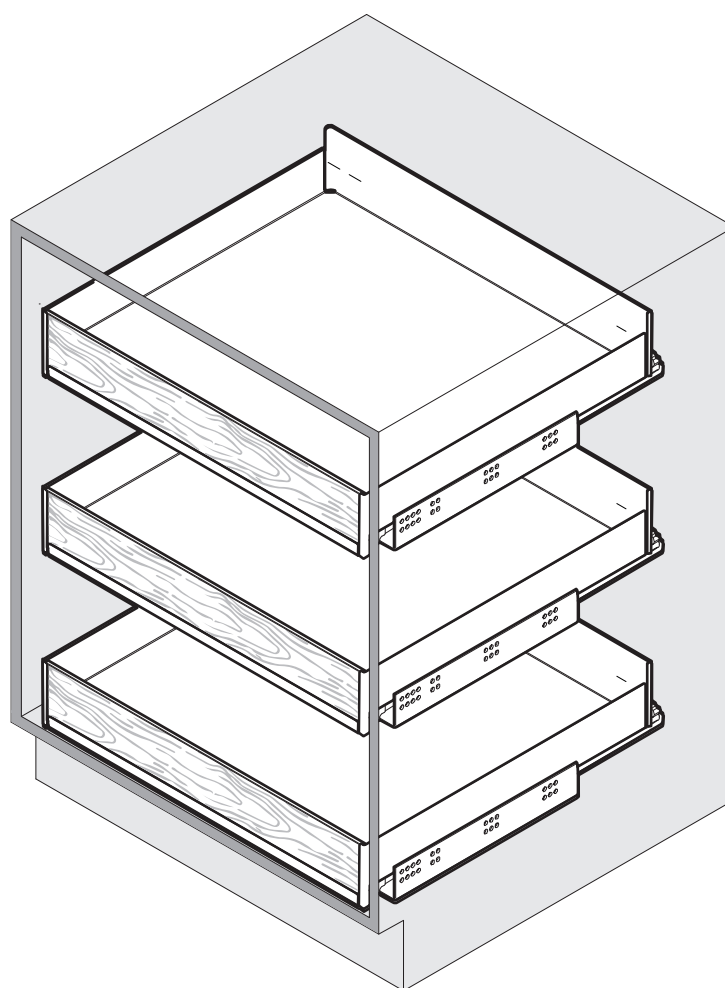

# EXTENDO FIORO UNIVERSAL

Tablar ohne Distanzleiste für Schubkastenführungen (exkl. Blum Legrabox)  
 Tablette sans rail d'écartement pour coulisses sous tiroirs (excl. Blum Legrabox)  
 Shelf without spacer for concealed extension runners (excl. Blum Legrabox)

A	B	G	Set.-Nr. C=35mm	Set.-Nr. C=87mm
275	225	222	200.1920.xx	200.1930.xx
300	250	247	200.1921.xx	200.1931.xx
400	350	347	200.1922.xx	200.1932.xx
450	400	397	200.1923.xx	200.1933.xx
500	450	447	200.1924.xx	200.1934.xx
550	500	497	200.1925.xx	200.1935.xx
600	550	547	200.1926.xx	200.1936.xx
800	750	747	200.1927.xx	200.1937.xx
825	775	772	200.1928.xx	200.1938.xx
900	850	847	200.1929.xx	200.1939.xx

Produkt Product Produit	Typ Type Type	Nennlänge NL Nominal length NL Longueur nominale NL	D	E	F	n
Adar Salice	FUTURA SMOVE 6555/45	450	62	44	42	31,3
Blum	Tandem 560H4500....		49	43	36,5	26,8
Ebco	PR.Quadral SL-S/C Code: P-CDS-45-SCCi		48	36	36,5	27,5
Grass	DYNAMOOV 30kg F1301077		49	43	37	27,6
Grass	DYNAPRO 40kg F1301160		49	43	37	27,6
Hettich	Quadro V6 0045291		50	37	35,5	26
Hettich	Quadro 30 0047431		52	39	34,5	24
POINT	Precision Soft closing 450 mm 44075		48	42	37,5	28
Sun Chain	L 72187/450 GA		49	33	36	27

1

2

3

4

5