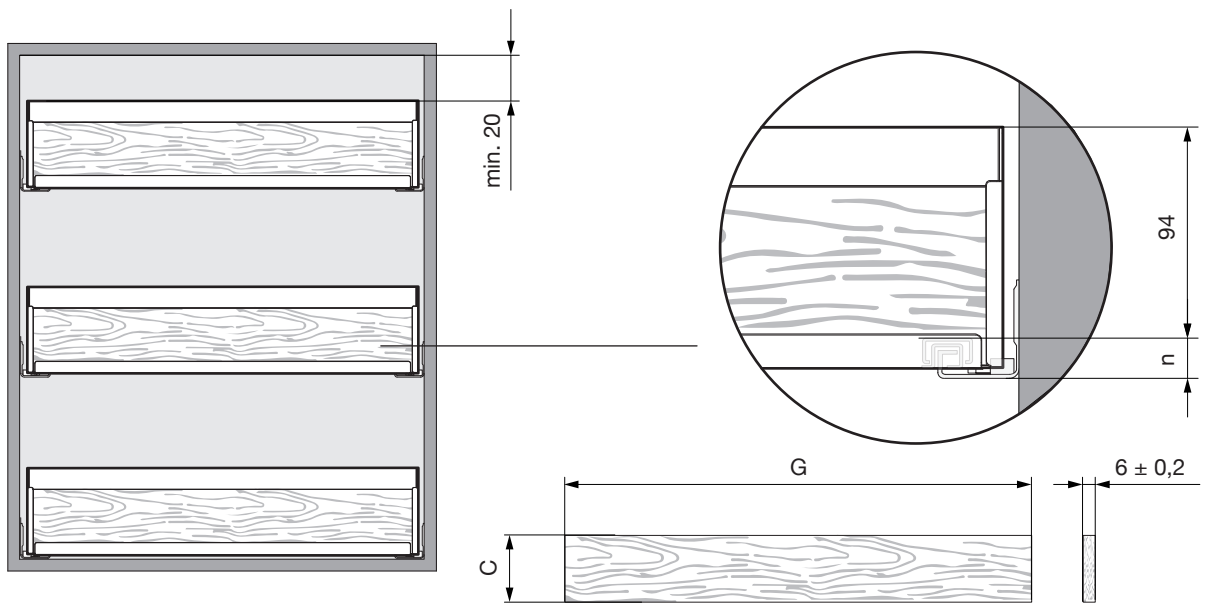

# EXTENDO FIORO UNIVERSAL

Tablar ohne Distanzleiste für Schubkastenführungen (exkl. Blum Legrabox)  
 Tablette sans rail d'écartement pour coulisses sous tiroirs (excl. Blum Legrabox)  
 Shelf without spacer for concealed extension runners (excl. Blum Legrabox)

A	B	G	Set.-Nr. C=35mm	Set.-Nr. C=87mm
275	225	222	200.1920.xx	200.1930.xx
300	250	247	200.1921.xx	200.1931.xx
400	350	347	200.1922.xx	200.1932.xx
450	400	397	200.1923.xx	200.1933.xx
500	450	447	200.1924.xx	200.1934.xx
550	500	497	200.1925.xx	200.1935.xx
600	550	547	200.1926.xx	200.1936.xx
800	750	747	200.1927.xx	200.1937.xx
825	775	772	200.1928.xx	200.1938.xx
900	850	847	200.1929.xx	200.1939.xx

Produkt Product Produit	Typ Type Type	Nennlänge NL Nominal length NL Longueur nominale NL	D	E	F	n
Adar Salice	FUTURA SMOVE 6555/45	450	62	44	42	31,3
Blum	Tandem 560H4500....		49	43	36,5	26,8
Ebco	PR.Quadral SL-S/C Code: P-CDS-45-SCCi		48	36	36,5	27,5
Grass	DYNAMOOV 30kg F1301077		49	43	37	27,6
Grass	DYNAPRO 40kg F1301160		49	43	37	27,6
Hettich	Quadro V6 0045291		50	37	35,5	26
Hettich	Quadro 30 0047431		52	39	34,5	24
POINT	Precision Soft closing 450 mm 44075		48	42	37,5	28
Sun Chain	L 72187/450 GA		49	33	36	27