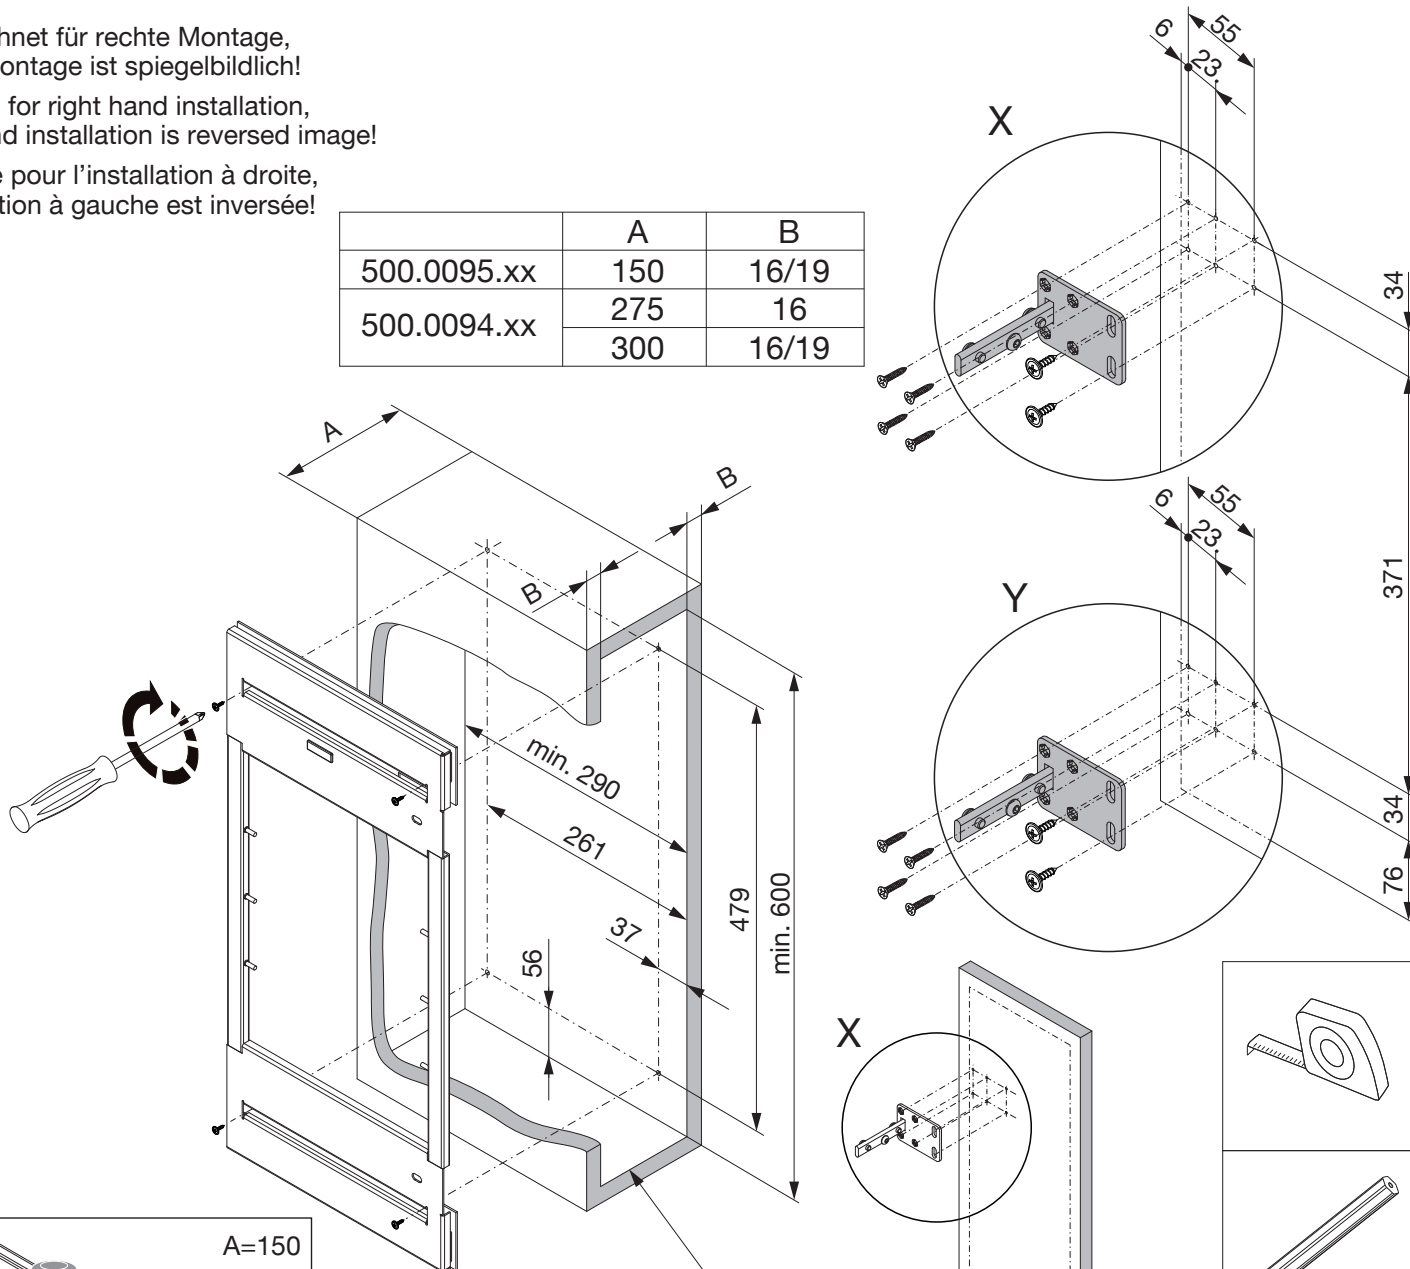

Art.-Nr. 500.0094.xx
500.0095.xx

Picanto

macht Stauraum ergonomisch

Montageanleitung
Assembly instruction
Instruction de montage

Seitenwand-Vollauszug für Oberschränke
Side panel full-extension runner for wall units
Extension complète sur paroi latérale pour armoires suspendues

6295 Mosen
Switzerland
T +41 41 919 94 00
www.peka-system.ch

Gezeichnet für rechte Montage,
linke Montage ist spiegelbildlich!

Pattern for right hand installation,
left hand installation is reversed image!

Modèle pour l'installation à droite,
installation à gauche est inversée!

	A	B
500.0095.xx	150	16/19
500.0094.xx	275	16
	300	16/19

Justieren der Front
Adjustment of the front panel
Ajustage de la face avant