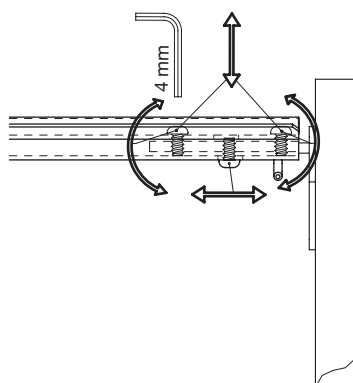

Art.-Nr. 500.0094.xx
500.0095.xx

Picanto

macht Stauraum ergonomisch

Montageanleitung
Assembly instruction
Instruction de montage

Seitenwand-Vollauszug für Oberschränke
Side panel full-extension runner for wall units
Extension complète sur paroi latérale pour armoires suspendues

6295 Mosen
Switzerland
T +41 41 919 94 00
www.peka-system.ch

Gezeichnet für rechte Montage,
linke Montage ist spiegelbildlich!

Pattern for right hand installation,
left hand installation is reversed image!

Modèle pour l'installation à droite,
installation à gauche est inversée!

	A	B
500.0095.xx	150	16/19
500.0094.xx	275	16
	300	16/19

Justieren der Front
Adjustment of the front panel
Ajustage de la face avant