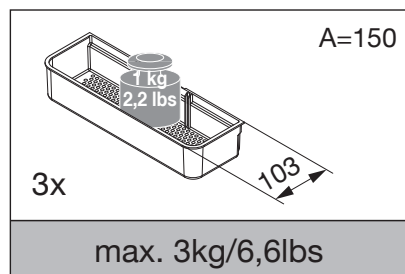

Art.-Nr. 500.0094.xx
500.0095.xx

Picanto

macht Stauraum ergonomisch

Montageanleitung
Assembly instruction
Instruction de montage

Seitenwand-Vollauszug für Oberschränke
Side panel full-extension runner for wall units
Extension complète sur paroi latérale pour armoires suspendues

6295 Mosen
Switzerland
T +41 41 919 94 00
www.peka-system.ch

Gezeichnet für rechte Montage,
linke Montage ist spiegelbildlich!

Pattern for right hand installation,
left hand installation is reversed image!

Modèle pour l'installation à droite,
installation à gauche est inversée!

	A	B
500.0095.xx	150	16/19
500.0094.xx	275	16
	300	16/19

Justieren der Front
Adjustment of the front panel
Ajustage de la face avant