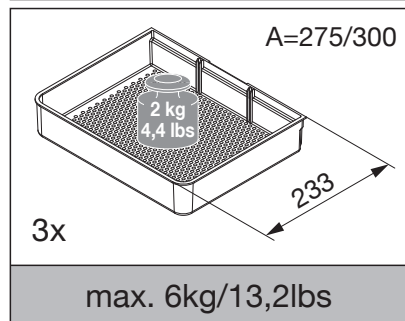

Art.-Nr. 500.0094.xx
500.0095.xx

Picanto

macht Stauraum ergonomisch

Montageanleitung
Assembly instruction
Instruction de montage

Seitenwand-Vollauszug für Oberschränke
Side panel full-extension runner for wall units
Extension complète sur paroi latérale pour armoires suspendues

6295 Mosen
Switzerland
T +41 41 919 94 00
www.peka-system.ch

Gezeichnet für rechte Montage,
linke Montage ist spiegelbildlich!

Pattern for right hand installation,
left hand installation is reversed image!

Modèle pour l'installation à droite,
installation à gauche est inversée!

	A	B
500.0095.xx	150	16/19
500.0094.xx	275	16
	300	16/19

Justieren der Front
Adjustment of the front panel
Ajustage de la face avant