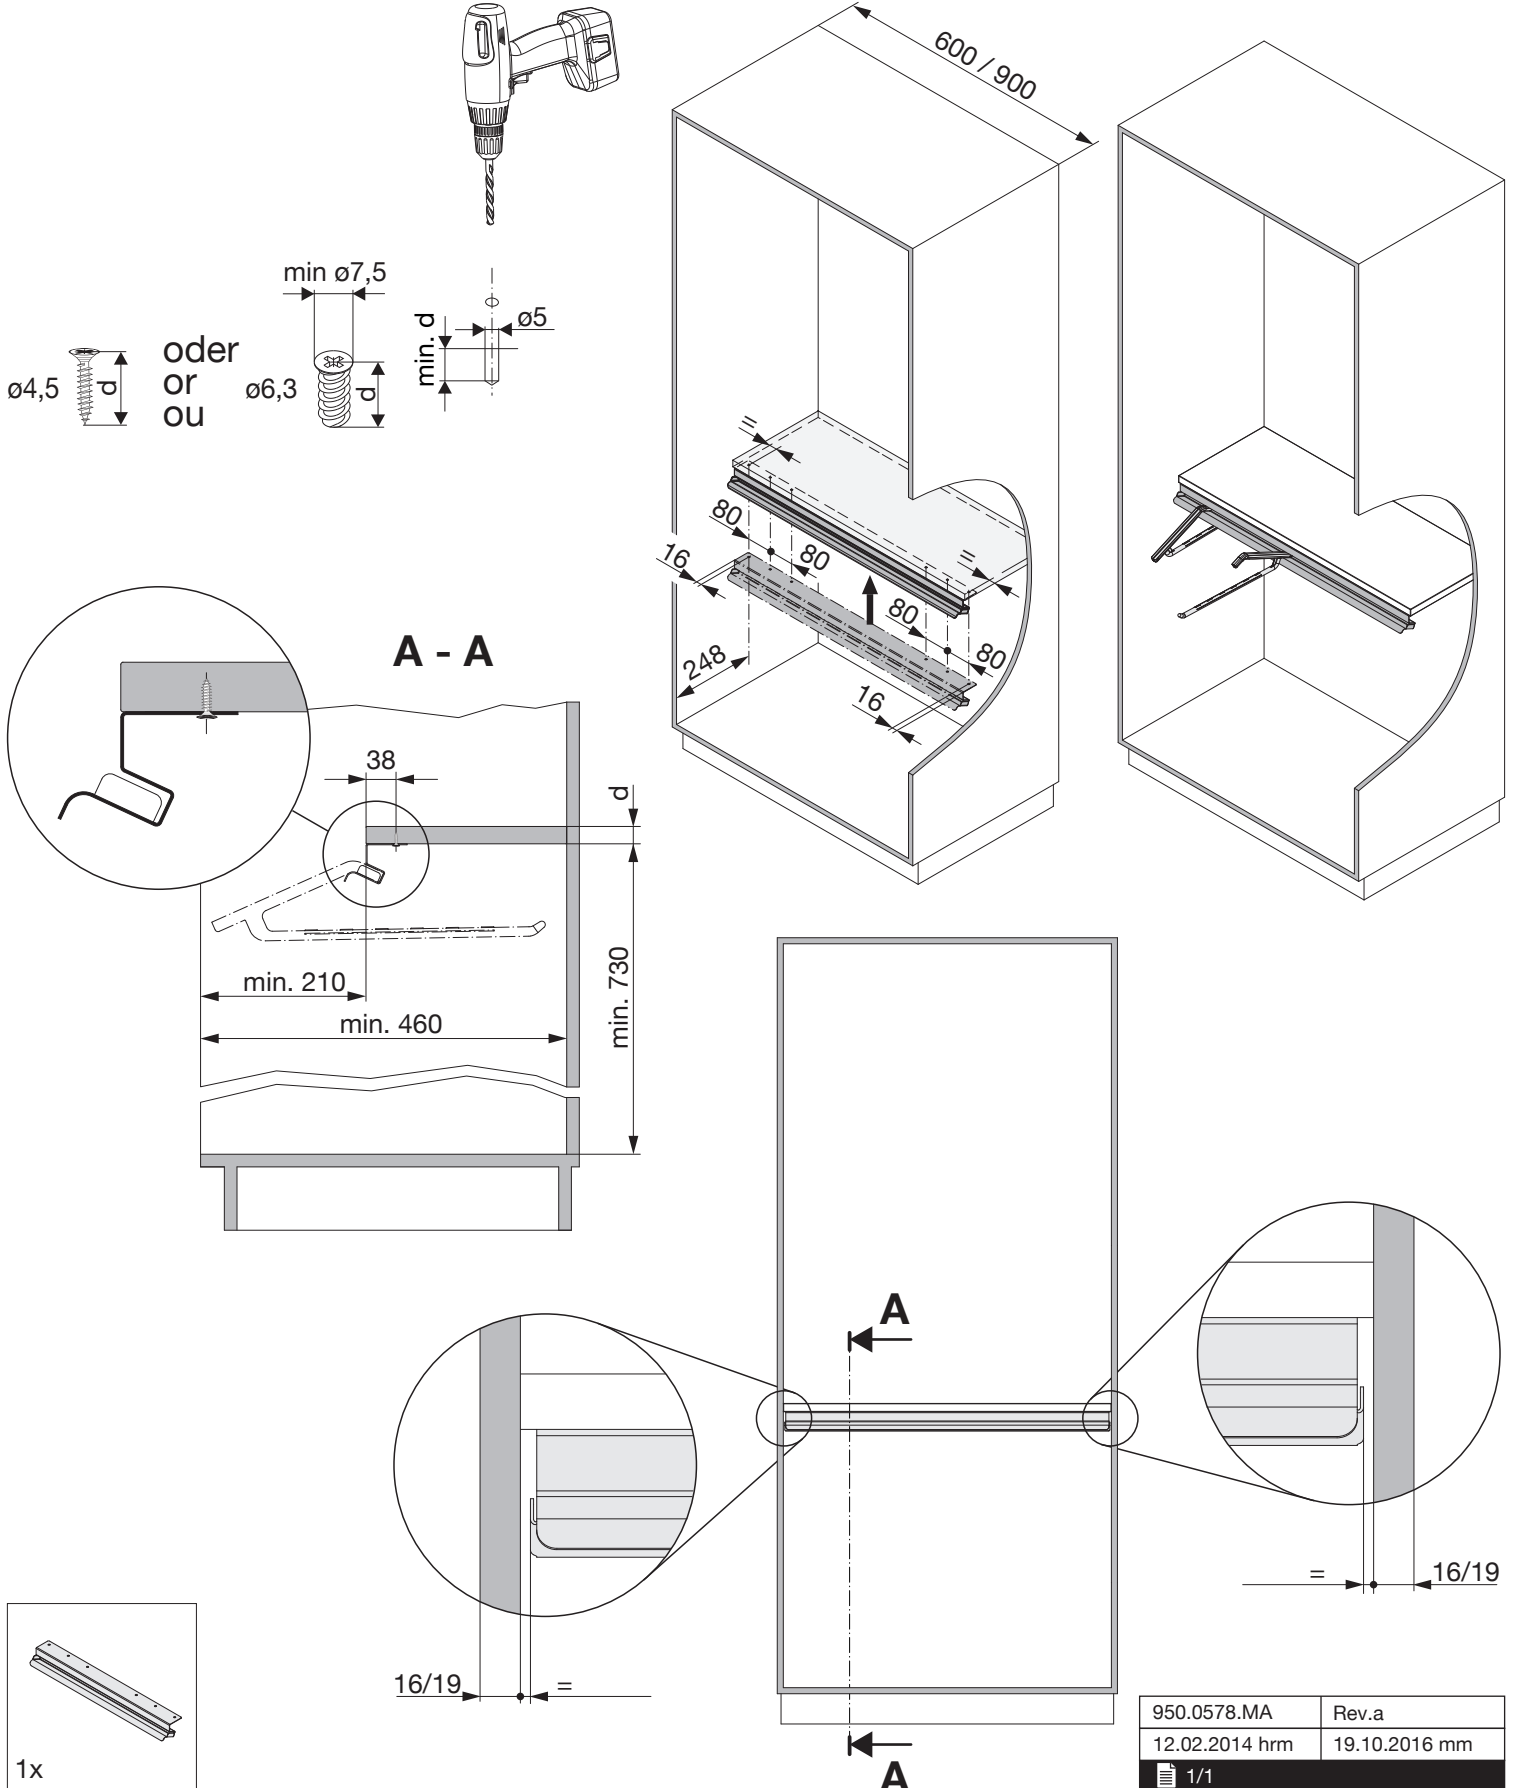

Art.-Nr. 560 600.0366.xx
 860 600.0367.xx
 1250 600.0381.xx

Lina basic

Montageanleitung
 Assembly instruction
 Instruction de montage

6295 Mosen
 Switzerland
 T +41 41 919 94 00
 www.peka-system.ch

950.0578.MA	Rev.a
12.02.2014 hrm	19.10.2016 mm
1/1	