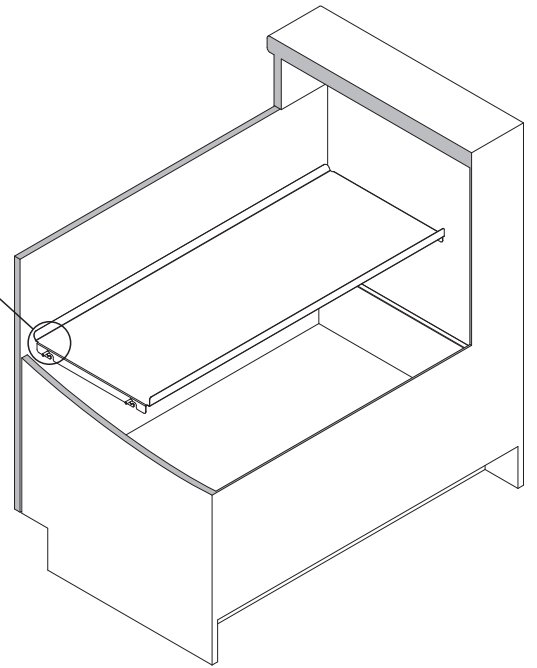

1

2a

200.1667.xx

2

3

Click

7

6