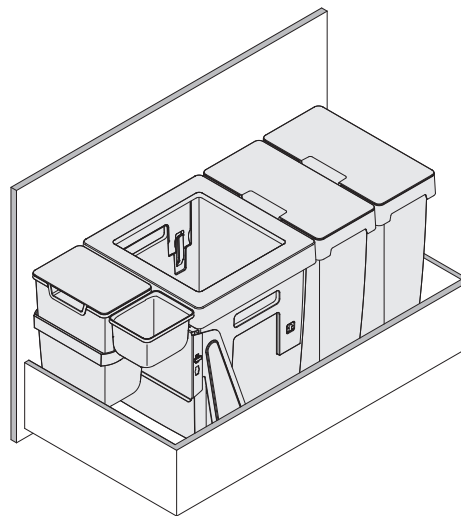

900

200.1667.xx