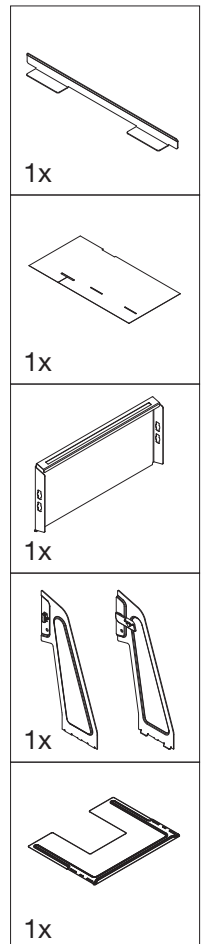

900

200.1667.xx