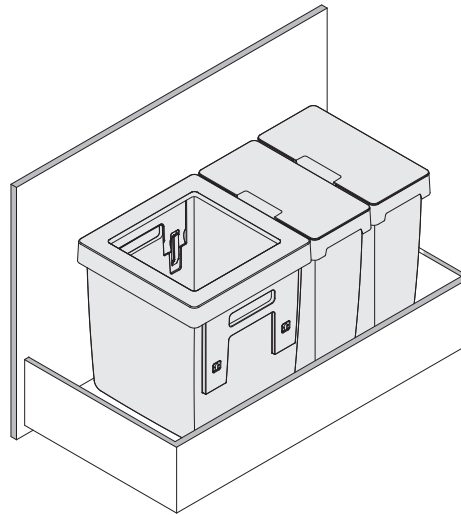

Art.-Nr. 200.1666.xx
200.1667.xx

OekoUniversal

peka
macht Stauraum ergonomisch

Montageanleitung
Assembly instruction
Instruction de montage

Abfalleimer-Set für Schubladenauszüge
Full system including sliding system
Jeu de poubelles à poser dans les tiroirs standard

6295 Mosen
Switzerland
T +41 41 919 94 00
www.peka-system.ch

900

200.1666.xx