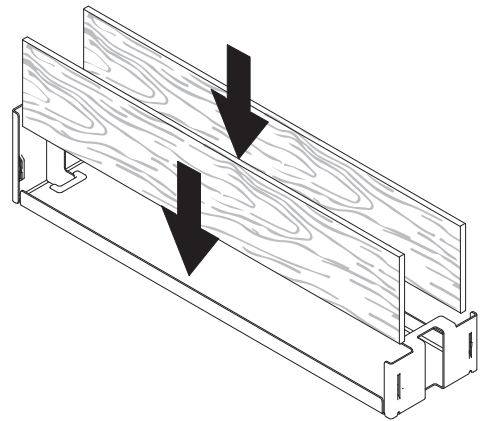

**Montageanleitung**  
**Assembly instruction**  
**Instruction de montage**

Handtuchhalter zu Snello  
Towel rail to Snello  
Porte-serviettes pour Snello

6295 Mosen  
Switzerland  
T +41 41 919 94 00  
www.peka-system.ch