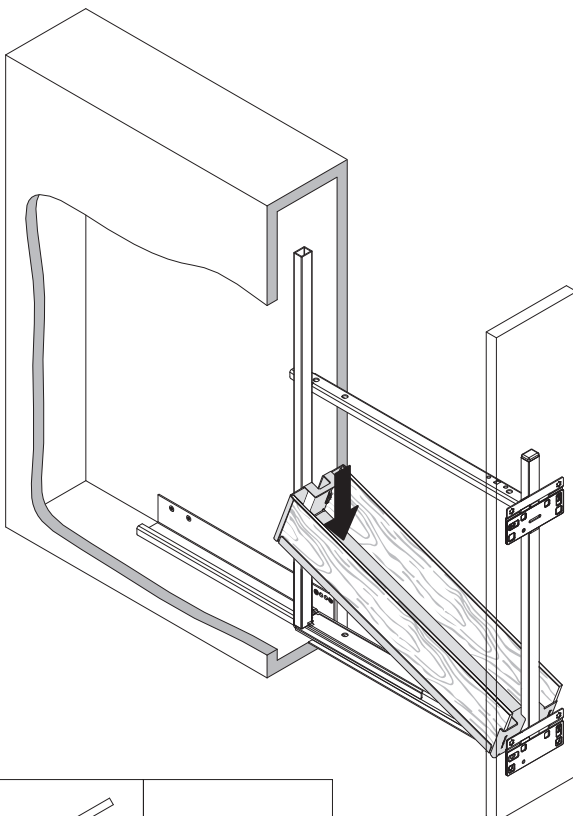

**Montageanleitung**  
**Assembly instruction**  
**Instruction de montage**

Handtuchhalter zu Snello  
Towel rail to Snello  
Porte-serviettes pour Snello

6295 Mosen  
Switzerland  
T +41 41 919 94 00  
www.peka-system.ch