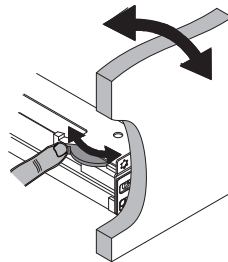

**Montageanleitung**  
**Assembly instruction**  
**Instruction de montage**

Handtuchhalter zu Snello  
Towel rail to Snello  
Porte-serviettes pour Snello

6295 Mosen  
Switzerland  
T +41 41 919 94 00  
www.peka-system.ch