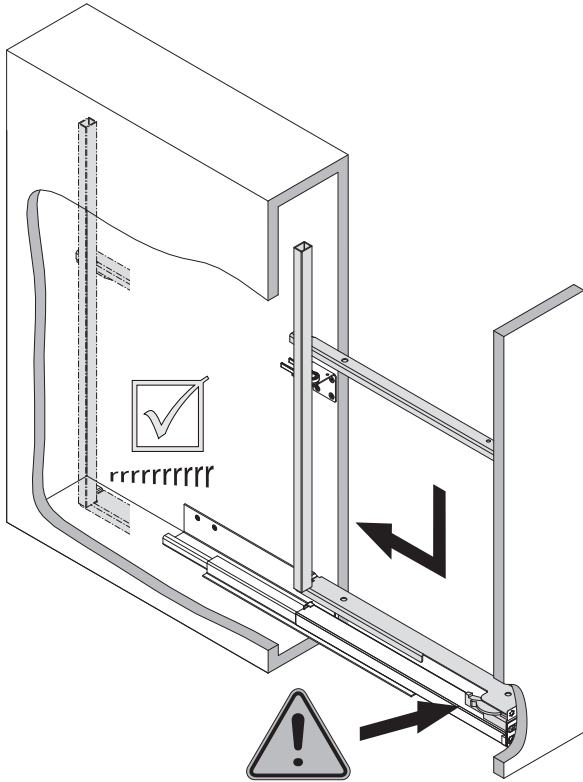

**Montageanleitung**  
**Assembly instruction**  
**Instruction de montage**

Handtuchhalter zu Snello  
Towel rail to Snello  
Porte-serviettes pour Snello

6295 Mosen  
Switzerland  
T +41 41 919 94 00  
www.peka-system.ch