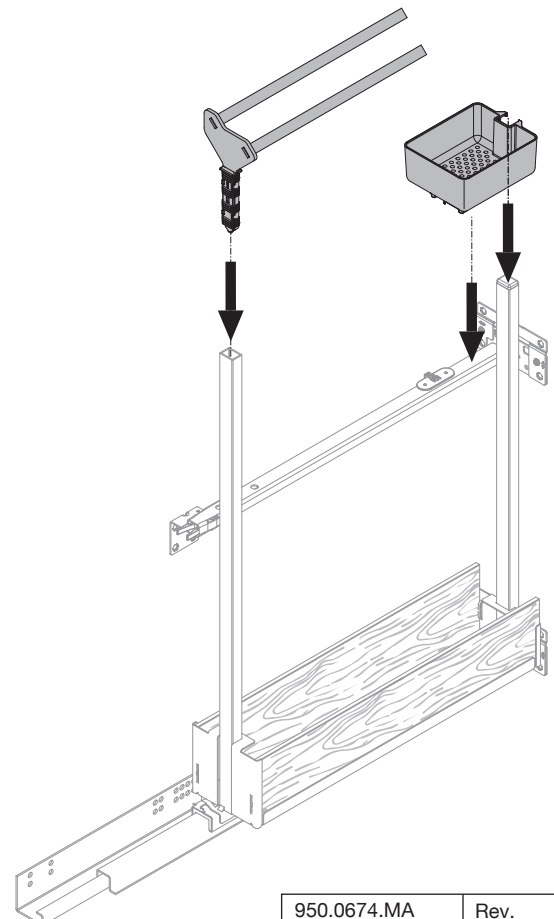

**Montageanleitung**  
**Assembly instruction**  
**Instruction de montage**

Handtuchhalter zu Snello  
Towel rail to Snello  
Porte-serviettes pour Snello

6295 Mosen  
Switzerland  
T +41 41 919 94 00  
www.peka-system.ch