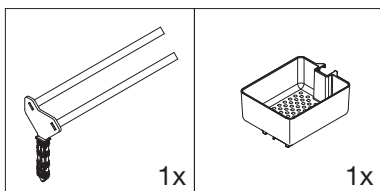

**Montageanleitung**  
**Assembly instruction**  
**Instruction de montage**

Handtuchhalter zu Snello  
Towel rail to Snello  
Porte-serviettes pour Snello

6295 Mosen  
Switzerland  
T +41 41 919 94 00  
www.peka-system.ch