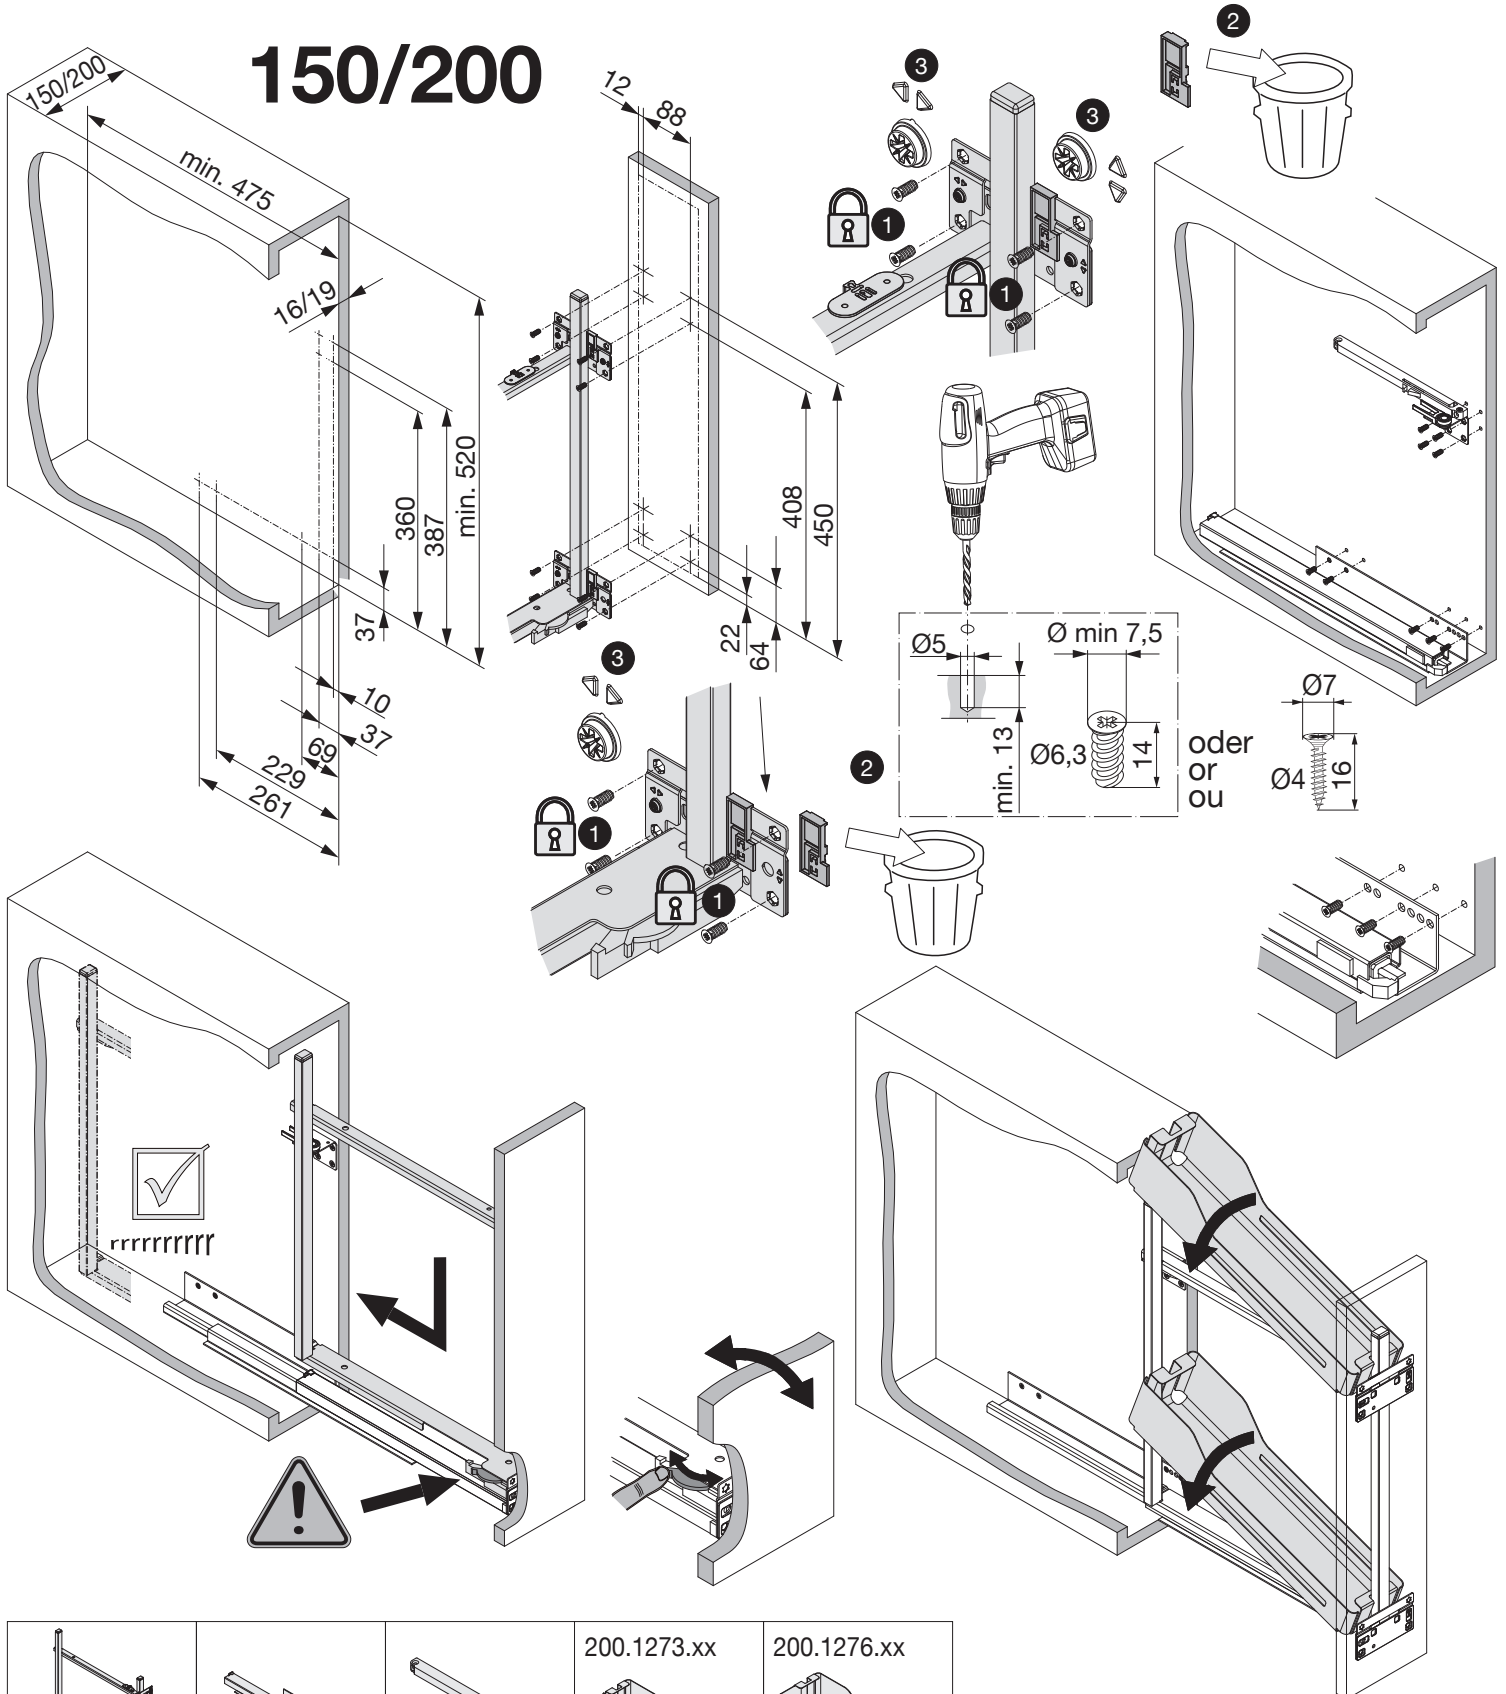

Art.-Nr.
150 200.1273.xx
200 200.1276.xx
300 200.1283.xx

Snello Comfort

peka
macht Stauraum ergonomisch

Montageanleitung
Assembly instruction
Instruction de montage

Unterschrankauszug Snello
Snello base unit pull-out
Snello coulisse pour armoire basse

6295 Mosen
Switzerland
T +41 41 919 94 00
www.peka-system.ch

			200.1273.xx 	200.1276.xx
1x	1x	1x	2x	2x

950.0516.MA	Rev. c
17.01.2012 hrm	04.02.2016 hrm
1/2