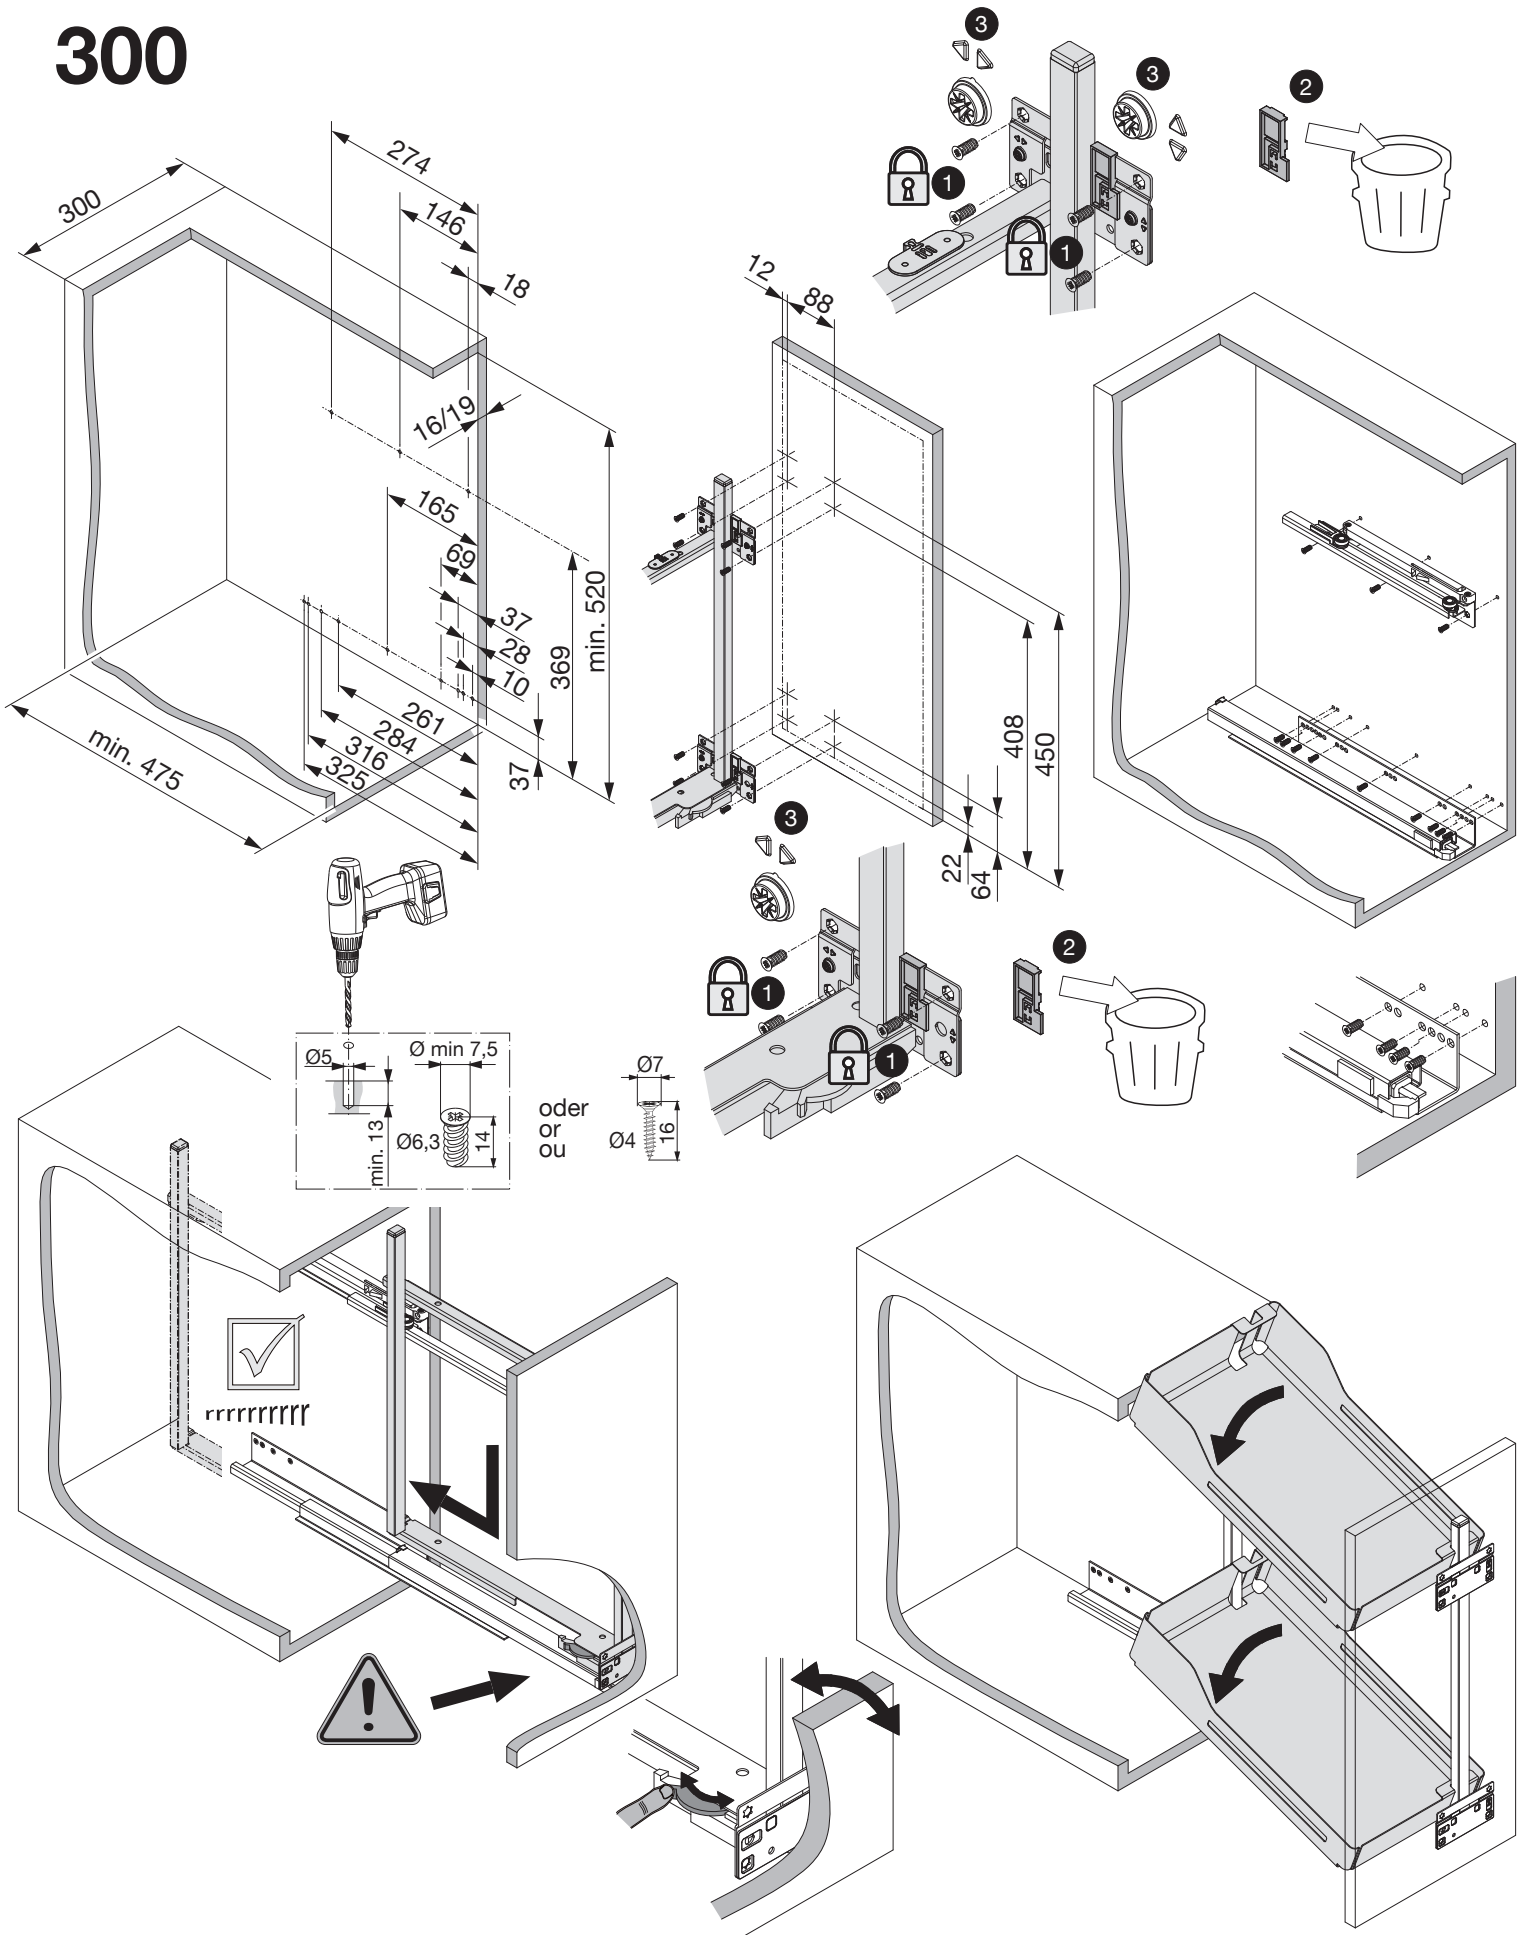

300

			200.1283.xx
1x	1x	1x	2x

950.0516.MA	Rev. c
17.01.2012 hrm	04.02.2016 hrm
2/2