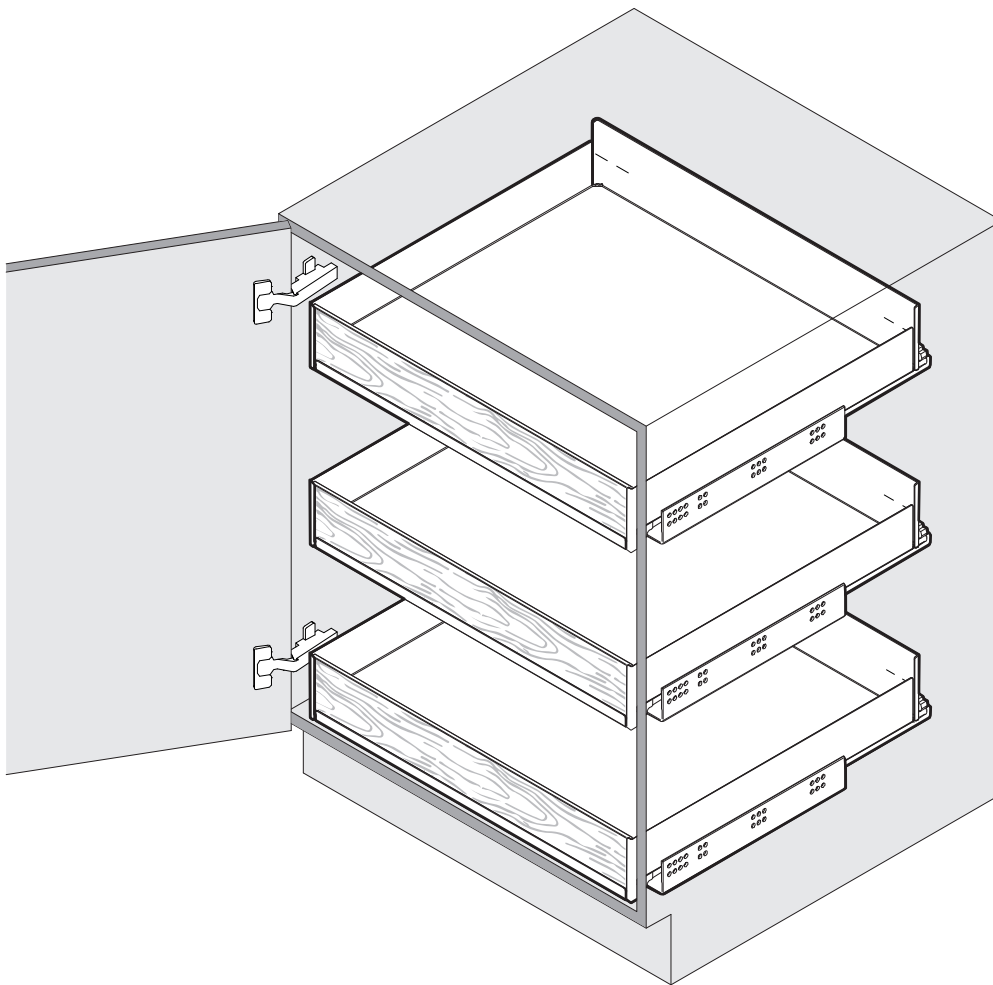

EXTENDO FIORO UNIVERSAL

Tablar mit Distanzleiste für Schubkastenführungen (exkl. Blum Legrabox)
 Tablette avec rail d'écartement pour coulisses sous tiroirs (excl. Blum Legrabox)
 Shelf with spacer for concealed extension runners (excl. Blum Legrabox)

	<p>1x</p>	<p>1x</p>	<p>1x</p> <p>(A ≤ 800 = 1x) (A ≥ 800 = 2x)</p>	<p>1x</p>
--	-----------	-----------	--	-----------

A	B	G	Set.-Nr. C=35mm	Set.-Nr. C=87mm
275	200	197	200.1840.xx	200.1850.xx
300	225	222	200.1841.xx	200.1851.xx
400	325	322	200.1842.xx	200.1852.xx
450	375	372	200.1843.xx	200.1853.xx
500	425	422	200.1844.xx	200.1854.xx
550	475	472	200.1845.xx	200.1855.xx
600	525	522	200.1846.xx	200.1856.xx
800	700	697	200.1847.xx	200.1857.xx
825	725	722	200.1848.xx	200.1858.xx
900	800	797	200.1849.xx	200.1859.xx

Produkt Product Produit	Typ Type Type	Nennlänge NL Nominal length NL Longueur nominale NL	D	E	F	n
Adar Salice	FUTURA SMOVE 6555/45	450	62	44	42	31,3
Blum	Tandem 560H4500....		49	43	36,5	26,8
Ebco	PR.Quadral SL-S/C Code: P-CDS-45-SCCi		48	36	36,5	27,5
Grass	DYNAMOOV 30kg F1301077		49	43	37	27,6
Grass	DYNAPRO 40kg F1301160		49	43	37	27,6
Hettich	Quadro V6 0045291		50	37	35,5	26
Hettich	Quadro 30 0047431		52	39	34,5	24
POINT	Precision Soft closing 450 mm 44075		48	42	37,5	28
Sun Chain	L 72187/450 GA		49	33	36	27