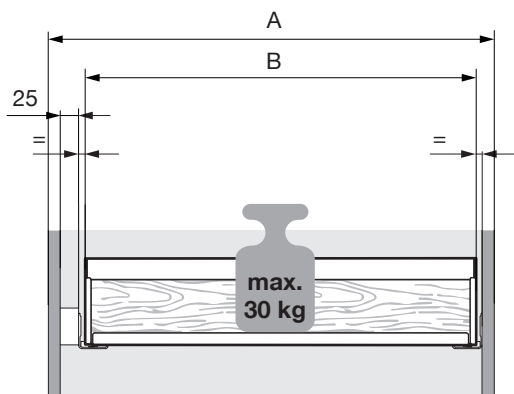

EXTENDO FIORO UNIVERSAL

Tablar mit Distanzleiste für Schubkastenführungen (exkl. Blum Legrabox)
 Tablette avec rail d'écartement pour coulisses sous tiroirs (excl. Blum Legrabox)
 Shelf with spacer for concealed extension runners (excl. Blum Legrabox)

	<p>1x</p>	<p>1x</p>	<p>1x</p> <p>(A ≤ 800 = 1x) (A ≥ 800 = 2x)</p>	<p>1x</p>
--	-----------	-----------	--	-----------

A	B	G	Set.-Nr. C=35mm	Set.-Nr. C=87mm
275	200	197	200.1840.xx	200.1850.xx
300	225	222	200.1841.xx	200.1851.xx
400	325	322	200.1842.xx	200.1852.xx
450	375	372	200.1843.xx	200.1853.xx
500	425	422	200.1844.xx	200.1854.xx
550	475	472	200.1845.xx	200.1855.xx
600	525	522	200.1846.xx	200.1856.xx
800	700	697	200.1847.xx	200.1857.xx
825	725	722	200.1848.xx	200.1858.xx
900	800	797	200.1849.xx	200.1859.xx

Produkt Product Produit	Typ Type Type	Nennlänge NL Nominal length NL Longueur nominale NL	D	E	F	n
Adar Salice	FUTURA SMOVE 6555/45	450	62	44	42	31,3
Blum	Tandem 560H4500....		49	43	36,5	26,8
Ebco	PR.Quadral SL-S/C Code: P-CDS-45-SCCi		48	36	36,5	27,5
Grass	DYNAMOOV 30kg F1301077		49	43	37	27,6
Grass	DYNAPRO 40kg F1301160		49	43	37	27,6
Hettich	Quadro V6 0045291		50	37	35,5	26
Hettich	Quadro 30 0047431		52	39	34,5	24
POINT	Precision Soft closing 450 mm 44075		48	42	37,5	28
Sun Chain	L 72187/450 GA		49	33	36	27