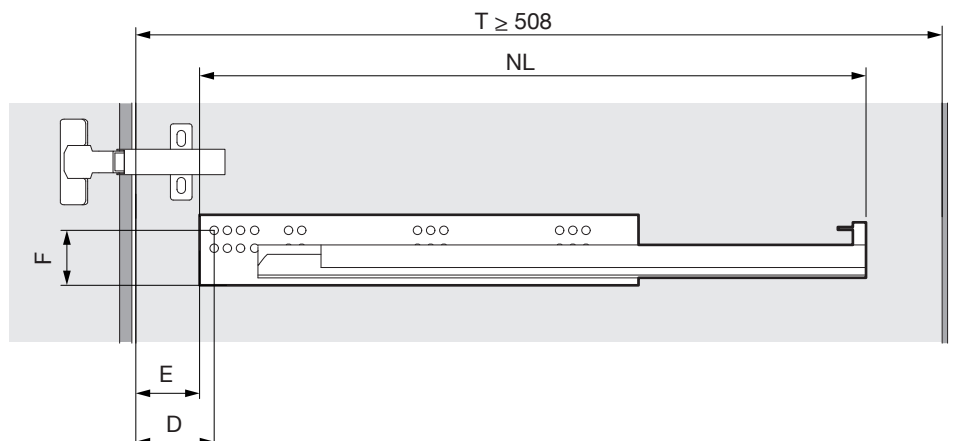

EXTENDO FIORO UNIVERSAL

Tablar mit Distanzleiste für Schubkastenführungen (exkl. Blum Legrabox)
 Tablette avec rail d'écartement pour coulisses sous tiroirs (excl. Blum Legrabox)
 Shelf with spacer for concealed extension runners (excl. Blum Legrabox)

	<p>1x</p>	<p>1x</p>	<p>1x</p> <p>(A ≤ 800 = 1x) (A ≥ 800 = 2x)</p>	<p>1x</p>
--	-----------	-----------	--	-----------

A	B	G	Set.-Nr. C=35mm	Set.-Nr. C=87mm
275	200	197	200.1840.xx	200.1850.xx
300	225	222	200.1841.xx	200.1851.xx
400	325	322	200.1842.xx	200.1852.xx
450	375	372	200.1843.xx	200.1853.xx
500	425	422	200.1844.xx	200.1854.xx
550	475	472	200.1845.xx	200.1855.xx
600	525	522	200.1846.xx	200.1856.xx
800	700	697	200.1847.xx	200.1857.xx
825	725	722	200.1848.xx	200.1858.xx
900	800	797	200.1849.xx	200.1859.xx

Produkt Product Produit	Typ Type Type	Nennlänge NL Nominal length NL Longueur nominale NL	D	E	F	n
Adar Salice	FUTURA SMOVE 6555/45	450	62	44	42	31,3
Blum	Tandem 560H4500....		49	43	36,5	26,8
Ebco	PR.Quadral SL-S/C Code: P-CDS-45-SCCi		48	36	36,5	27,5
Grass	DYNAMOOV 30kg F1301077		49	43	37	27,6
Grass	DYNAPRO 40kg F1301160		49	43	37	27,6
Hettich	Quadro V6 0045291		50	37	35,5	26
Hettich	Quadro 30 0047431		52	39	34,5	24
POINT	Precision Soft closing 450 mm 44075		48	42	37,5	28
Sun Chain	L 72187/450 GA		49	33	36	27