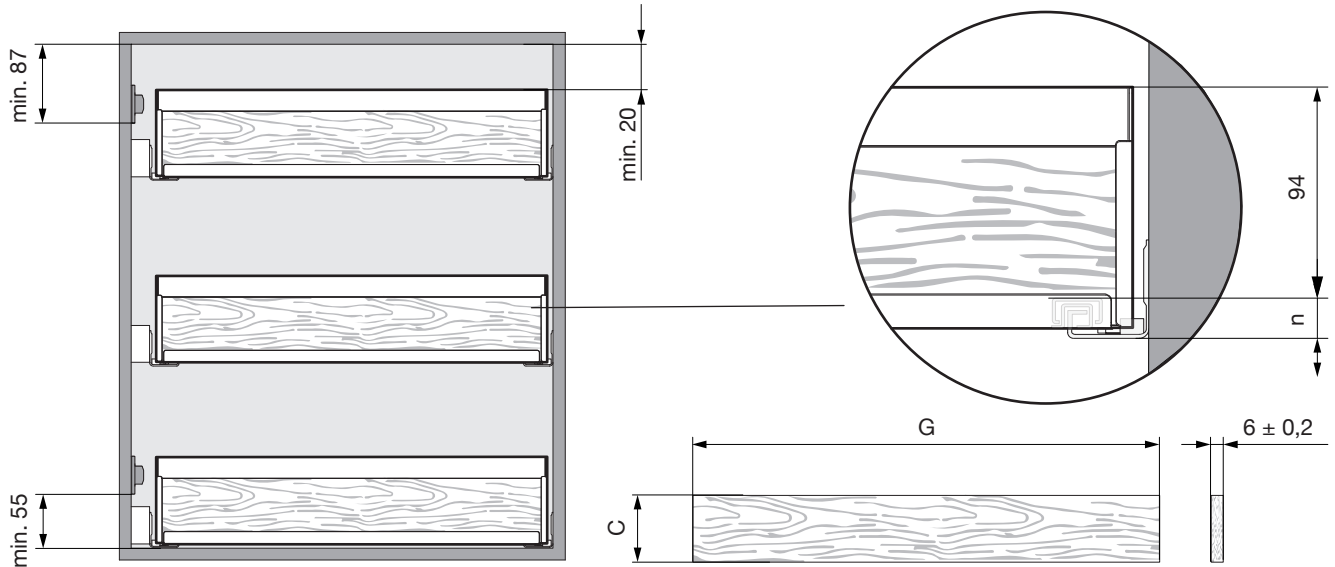

EXTENDO FIORO UNIVERSAL

Tablar mit Distanzleiste für Schubkastenführungen (exkl. Blum Legrabox)
 Tablette avec rail d'écartement pour coulisses sous tiroirs (excl. Blum Legrabox)
 Shelf with spacer for concealed extension runners (excl. Blum Legrabox)

	<p>1x</p>	<p>1x</p>	<p>1x</p> <p>(A ≤ 800 = 1x) (A ≥ 800 = 2x)</p>	<p>1x</p>
--	-----------	-----------	--	-----------

A	B	G	Set.-Nr. C=35mm	Set.-Nr. C=87mm
275	200	197	200.1840.xx	200.1850.xx
300	225	222	200.1841.xx	200.1851.xx
400	325	322	200.1842.xx	200.1852.xx
450	375	372	200.1843.xx	200.1853.xx
500	425	422	200.1844.xx	200.1854.xx
550	475	472	200.1845.xx	200.1855.xx
600	525	522	200.1846.xx	200.1856.xx
800	700	697	200.1847.xx	200.1857.xx
825	725	722	200.1848.xx	200.1858.xx
900	800	797	200.1849.xx	200.1859.xx

Produkt Product Produit	Typ Type Type	Nennlänge NL Nominal length NL Longueur nominale NL	D	E	F	n
Adar Salice	FUTURA SMOVE 6555/45	450	62	44	42	31,3
Blum	Tandem 560H4500....		49	43	36,5	26,8
Ebco	PR.Quadral SL-S/C Code: P-CDS-45-SCCi		48	36	36,5	27,5
Grass	DYNAMOOV 30kg F1301077		49	43	37	27,6
Grass	DYNAPRO 40kg F1301160		49	43	37	27,6
Hettich	Quadro V6 0045291		50	37	35,5	26
Hettich	Quadro 30 0047431		52	39	34,5	24
POINT	Precision Soft closing 450 mm 44075		48	42	37,5	28
Sun Chain	L 72187/450 GA		49	33	36	27