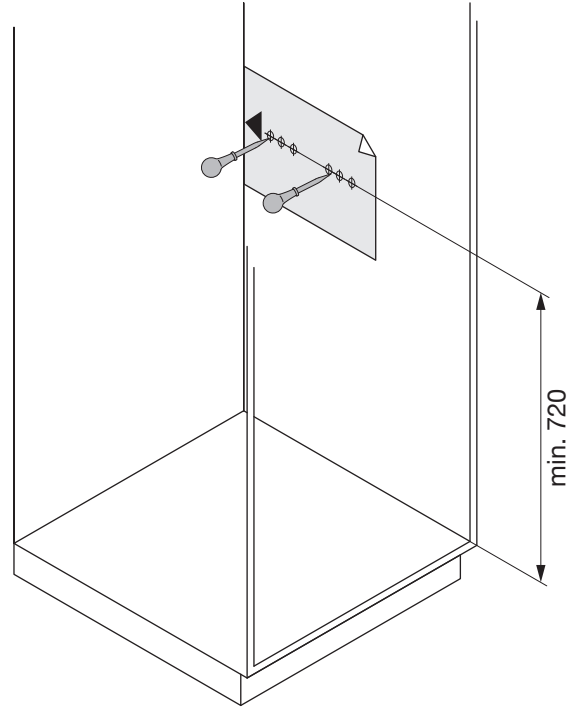

ANKLEIDE LINA STANDARD HOSENHALTER

Aufbewahrungssystem für Hosen im Kleiderschrank
 Système de rangement pour pantalons dans l'armoire à vêtements
 Wardrobe storage system for trousers

Art.Nr.
600.0364.xx

1x 	1x 	1x 	9x 	6x 	1x 
---	---	---	---	---	--

Links dargestellt, Montage rechts ist spiegelbildlich
Right pictured, left assembly laterally reversed
Illustration pour le montage à droite, montage à gauche inversé latéralement