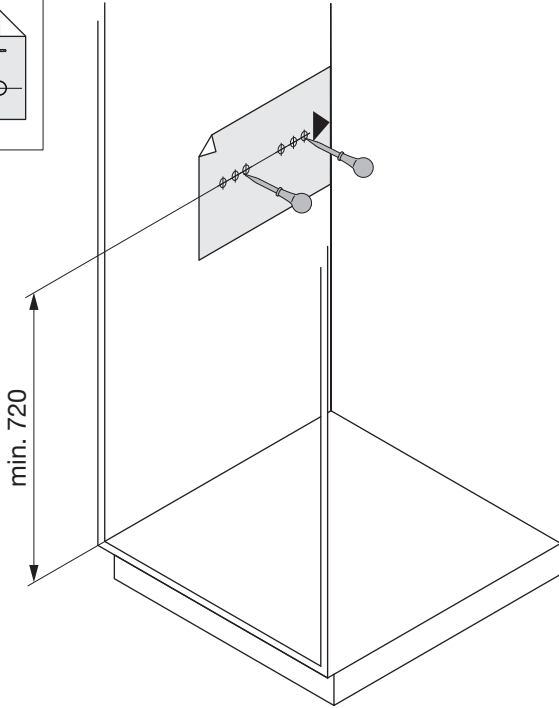

ANKLEIDE LINA STANDARD HOSENHALTER

Aufbewahrungssystem für Hosen im Kleiderschrank
 Système de rangement pour pantalons dans l'armoire à vêtements
 Wardrobe storage system for trousers

Art.Nr.
600.0364.xx

1x 	1x 	1x 	9x 	6x 	1x 
---	---	---	---	---	--

Links dargestellt, Montage rechts ist spiegelbildlich
Right pictured, left assembly laterally reversed
Illustration pour le montage à droite, montage à gauche inversé latéralement