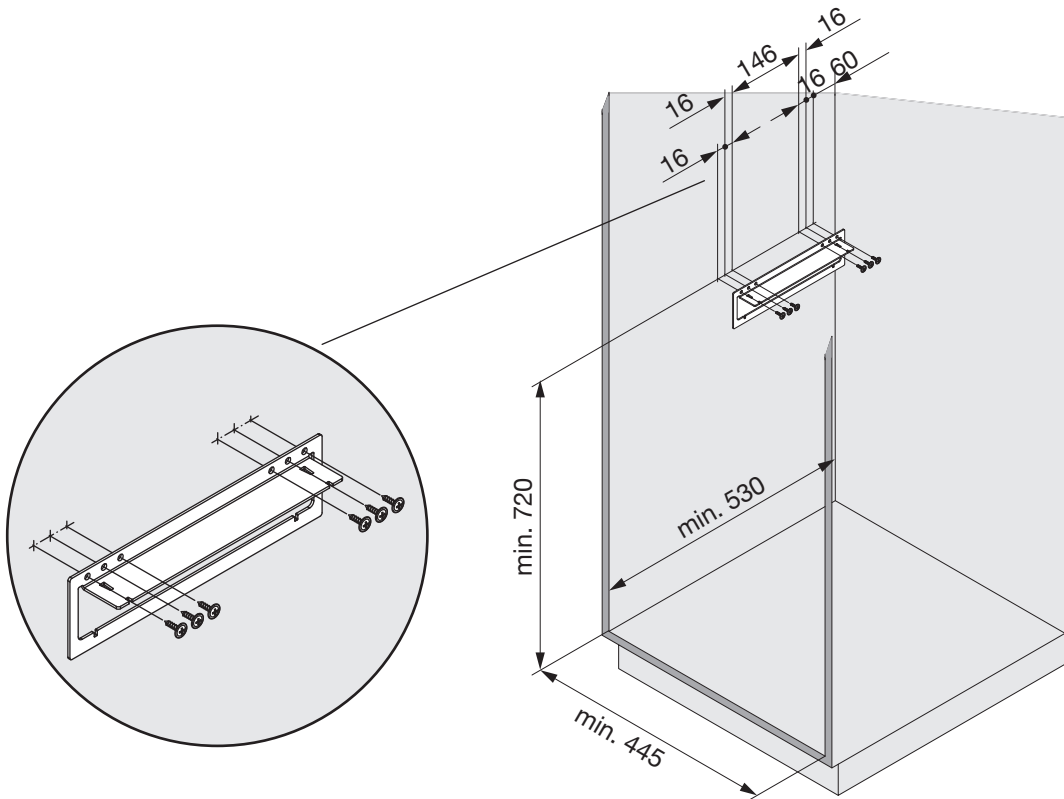

ANKLEIDE LINA STANDARD HOSENHALTER

Aufbewahrungssystem für Hosen im Kleiderschrank
 Système de rangement pour pantalons dans l'armoire à vêtements
 Wardrobe storage system for trousers

Art.Nr.
600.0364.xx

1x 	1x 	1x 	9x 	6x 	1x 
---	---	---	---	---	--

Links dargestellt, Montage rechts ist spiegelbildlich
Right pictured, left assembly laterally reversed
Illustration pour le montage à droite, montage à gauche inversé latéralement