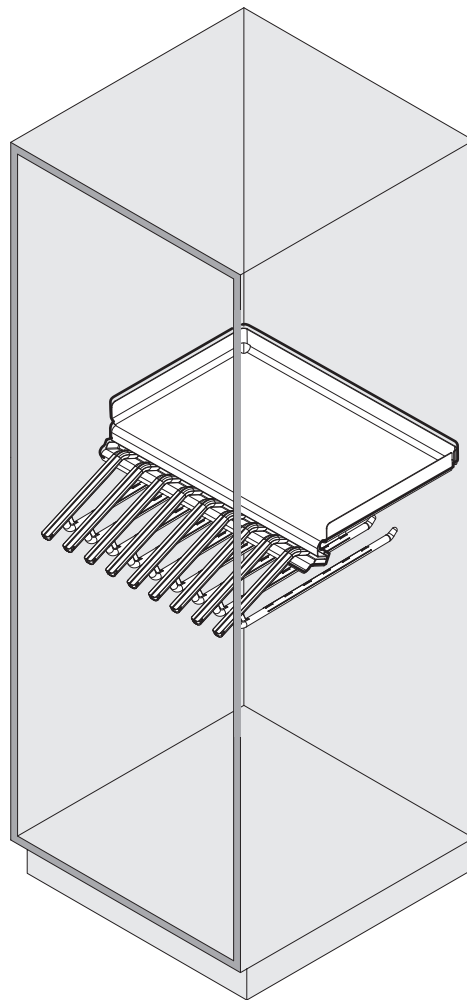

ANKLEIDE LINA STANDARD HOSENHALTER

Aufbewahrungssystem für Hosen im Kleiderschrank
 Système de rangement pour pantalons dans l'armoire à vêtements
 Wardrobe storage system for trousers

Art.Nr.
600.0364.xx

1x 	1x 	1x 	9x 	6x 	1x 
---	---	---	---	---	--

Links dargestellt, Montage rechts ist spiegelbildlich
Right pictured, left assembly laterally reversed
Illustration pour le montage à droite, montage à gauche inversé latéralement