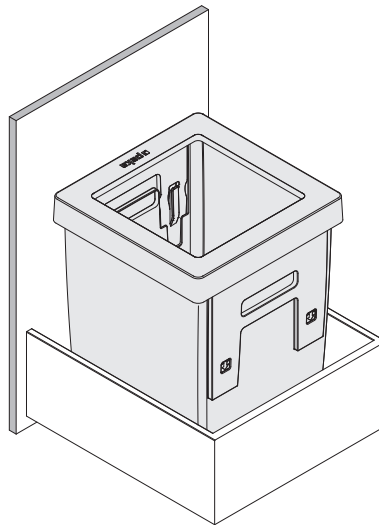

Art.-Nr. 200.1671.xx
200.1672.xx

OekoUniversal

peka
macht Stauraum ergonomisch

Montageanleitung
Assembly instruction
Instruction de montage

Abfalleimer-Set für Schubladenauszüge
Full system including sliding system
Jeu de poubelles à poser dans les tiroirs standard

6295 Mosen
Switzerland
T +41 41 919 94 00
www.peka-system.ch

CH/EU 450/500

200.1671.xx