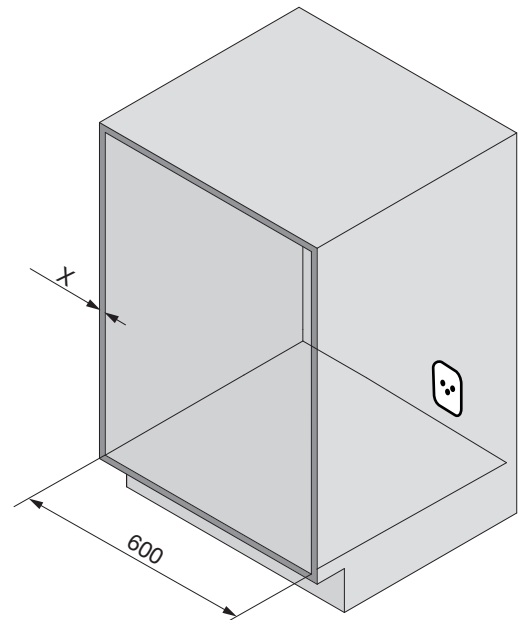

OEKO FREEZYBOY UNIVERSAL 600

Abfalleimer-Set für die Schubladenauszüge
 Jeu de poubelles pour les tiroirs coulissants
 Waste bin set for pull-outs

Art.Nr.
 200.1987.xx
 200.1988.xx

1x 	1x 	1x 					
1x 	2x 	1x 	6x 	1x 	4x  4,5x40	13x  4,5x15	1x 

- Blum Legrabox 16 | 19
- Grass Vionario 16 | 19
- Hettich AvanTech 16 | 19
- Grass Nova Pro 16 | ~~19~~

1

- 1x
- 6x
- 12x
- 4,5x15

2

3

	16mm		19mm	
	CH	EU	CH	EU
CH = 445				
EU = 415				

4

CH