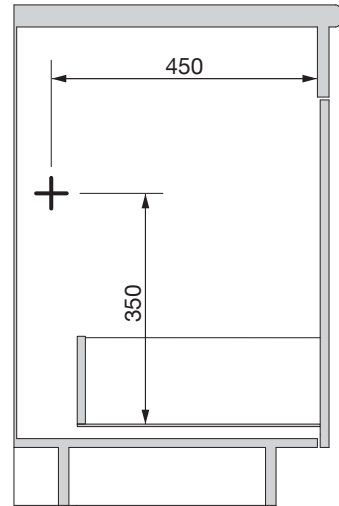

- Blum Legrabox 16 | 19
- Grass Vionario 16 | 19
- Hettich AvanTech 16 | 19
- Grass Nova Pro 16 | ~~19~~

1

- 1x
- 6x
- 12x
- 4,5x15

2

3

	16mm		19mm	
	CH	EU	CH	EU
CH = 445				
EU = 415				

4

CH

- 1x 
- 1x 
- 4,5x15 
- 1x 
- 1x 
- 1x 
- 1x 
- 1x 
- 1x 
- 2x 
- 10x 

- 1x 
- 1x 
- 4,5x15 
- 1x 
- 1x 
- 1x 
- 1x 
- 1x 
- 1x 
- 1x 
- 2x 
- 10x 

5

6

www.freezyboy.com/support

b
ON / OFF