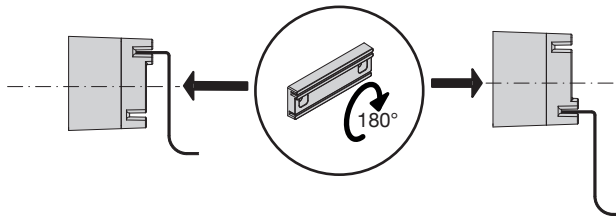

- Blum Legrabox 16 | 19
- Grass Vionario 16 | 19
- Hettich AvanTech 16 | 19
- Grass Nova Pro 16 | ~~19~~

1

- 1x
- 6x
- 12x
- 4,5x15

2

3

	16mm		19mm	
	CH	EU	CH	EU
CH = 445				
EU = 415				

4

CH

- 1x 
- 1x 
- 4,5x15 
- 1x 
- 1x 
- 1x 
- 1x 
- 1x 
- 1x 
- 2x 
- 10x 

- 1x 
- 1x 
- 4,5x15 
- 1x 
- 1x 
- 1x 
- 1x 
- 1x 
- 1x 
- 1x 
- 2x 
- 10x 

5

6

www.freezyboy.com/support

b
ON / OFF