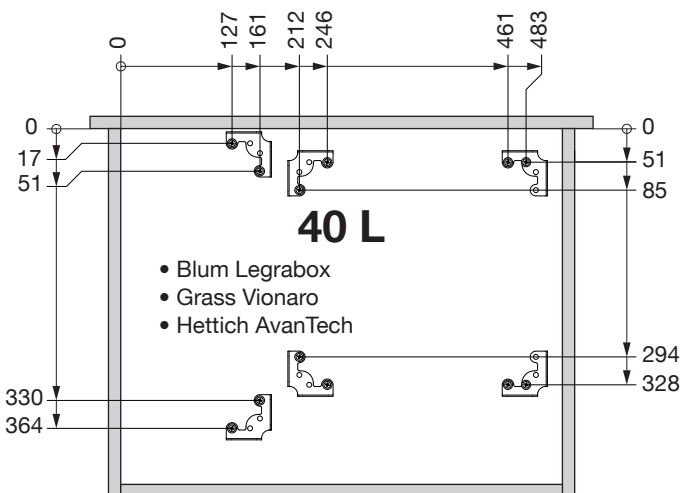

OEKO FREEZYBOY UNIVERSAL 600

Abfalleimer-Set für die Schubladenauszüge
 Jeu de poubelles pour les tiroirs coulissants
 Waste bin set for pull-outs

Art.Nr.
 200.1987.xx
 200.1988.xx

1x 	1x 	1x 					
1x 	2x 	1x 	6x 	1x 	4x  4,5x40	13x  4,5x15	1x 

- Blum Legrabox 16 | 19
- Grass Vionario 16 | 19
- Hettich AvanTech 16 | 19
- Grass Nova Pro 16 | ~~19~~

1

- 1x
- 6x
- 12x
- 4,5x15

2

3

	16mm		19mm	
	CH	EU	CH	EU
CH = 445				
EU = 415				

4

CH

- 1x 
- 1x 
- 4,5x15 
- 1x 
- 1x 
- 1x 
- 1x 
- 1x 
- 1x 
- 2x 
- 10x 

- 1x 
- 1x 
- 4,5x15 
- 1x 
- 1x 
- 1x 
- 1x 
- 1x 
- 1x 
- 1x 
- 2x 
- 10x 

5

6

www.freezyboy.com/support

b
ON / OFF