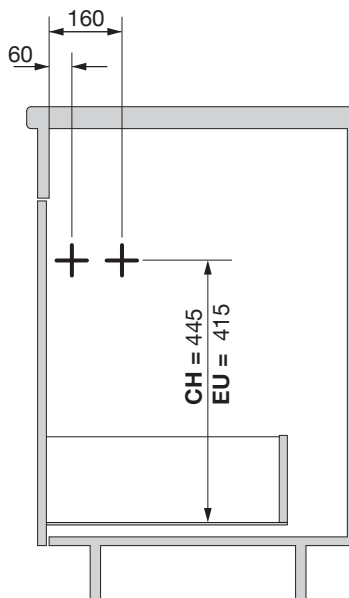

- Blum Legrabox 16 | 19
- Grass Vionario 16 | 19
- Hettich AvanTech 16 | 19
- Grass Nova Pro 16 | ~~19~~

1

- 1x
- 6x
- 12x
- 4,5x15

2

3

	16mm		19mm	
	CH	EU	CH	EU
CH = 445				
EU = 415				

4

CH

- 1x 
- 1x 
- 4,5x15 
- 1x 
- 1x 
- 1x 
- 1x 
- 1x 
- 1x 
- 2x 
- 10x 

- 1x 
- 1x 
- 4,5x15 
- 1x 
- 1x 
- 1x 
- 1x 
- 1x 
- 1x 
- 1x 
- 2x 
- 10x 

5

6

www.freezyboy.com/support

b
ON / OFF