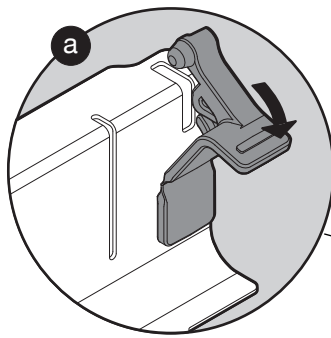

- Blum Legrabox 16 | 19
- Grass Vionario 16 | 19
- Hettich AvanTech 16 | 19
- Grass Nova Pro 16 | ~~19~~

1

- 1x
- 6x
- 12x
- 4,5x15

2

3

	16mm		19mm	
	CH	EU	CH	EU
CH = 445				
EU = 415				

4

CH

- 1x 
- 1x 
- 4,5x15 
- 1x 
- 1x 
- 1x 
- 1x 
- 1x 
- 1x 
- 2x 
- 10x 

- 1x 
- 1x 
- 4,5x15 
- 1x 
- 1x 
- 1x 
- 1x 
- 1x 
- 1x 
- 1x 
- 2x 
- 10x 

5

6

www.freezyboy.com/support

b
ON / OFF