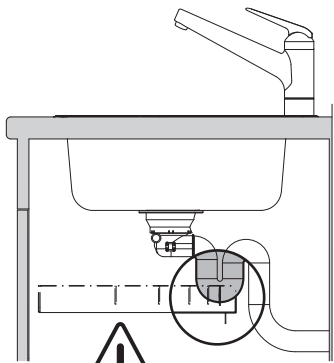

- Blum Legrabox 16 | 19
- Grass Vionario 16 | 19
- Hettich AvanTech 16 | 19
- Grass Nova Pro 16 | ~~19~~

1

- 1x
- 6x
- 12x
- 4,5x15

2

3

	16mm		19mm	
	CH	EU	CH	EU
CH = 445				
EU = 415				

4

CH

- 1x 
- 1x 
- 4,5x15 
- 1x 
- 1x 
- 1x 
- 1x 
- 1x 
- 1x 
- 2x 
- 10x 

- 1x 
- 1x 
- 4,5x15 
- 1x 
- 1x 
- 1x 
- 1x 
- 1x 
- 1x 
- 1x 
- 2x 
- 10x 

5

6

www.freezyboy.com/support

b
ON / OFF