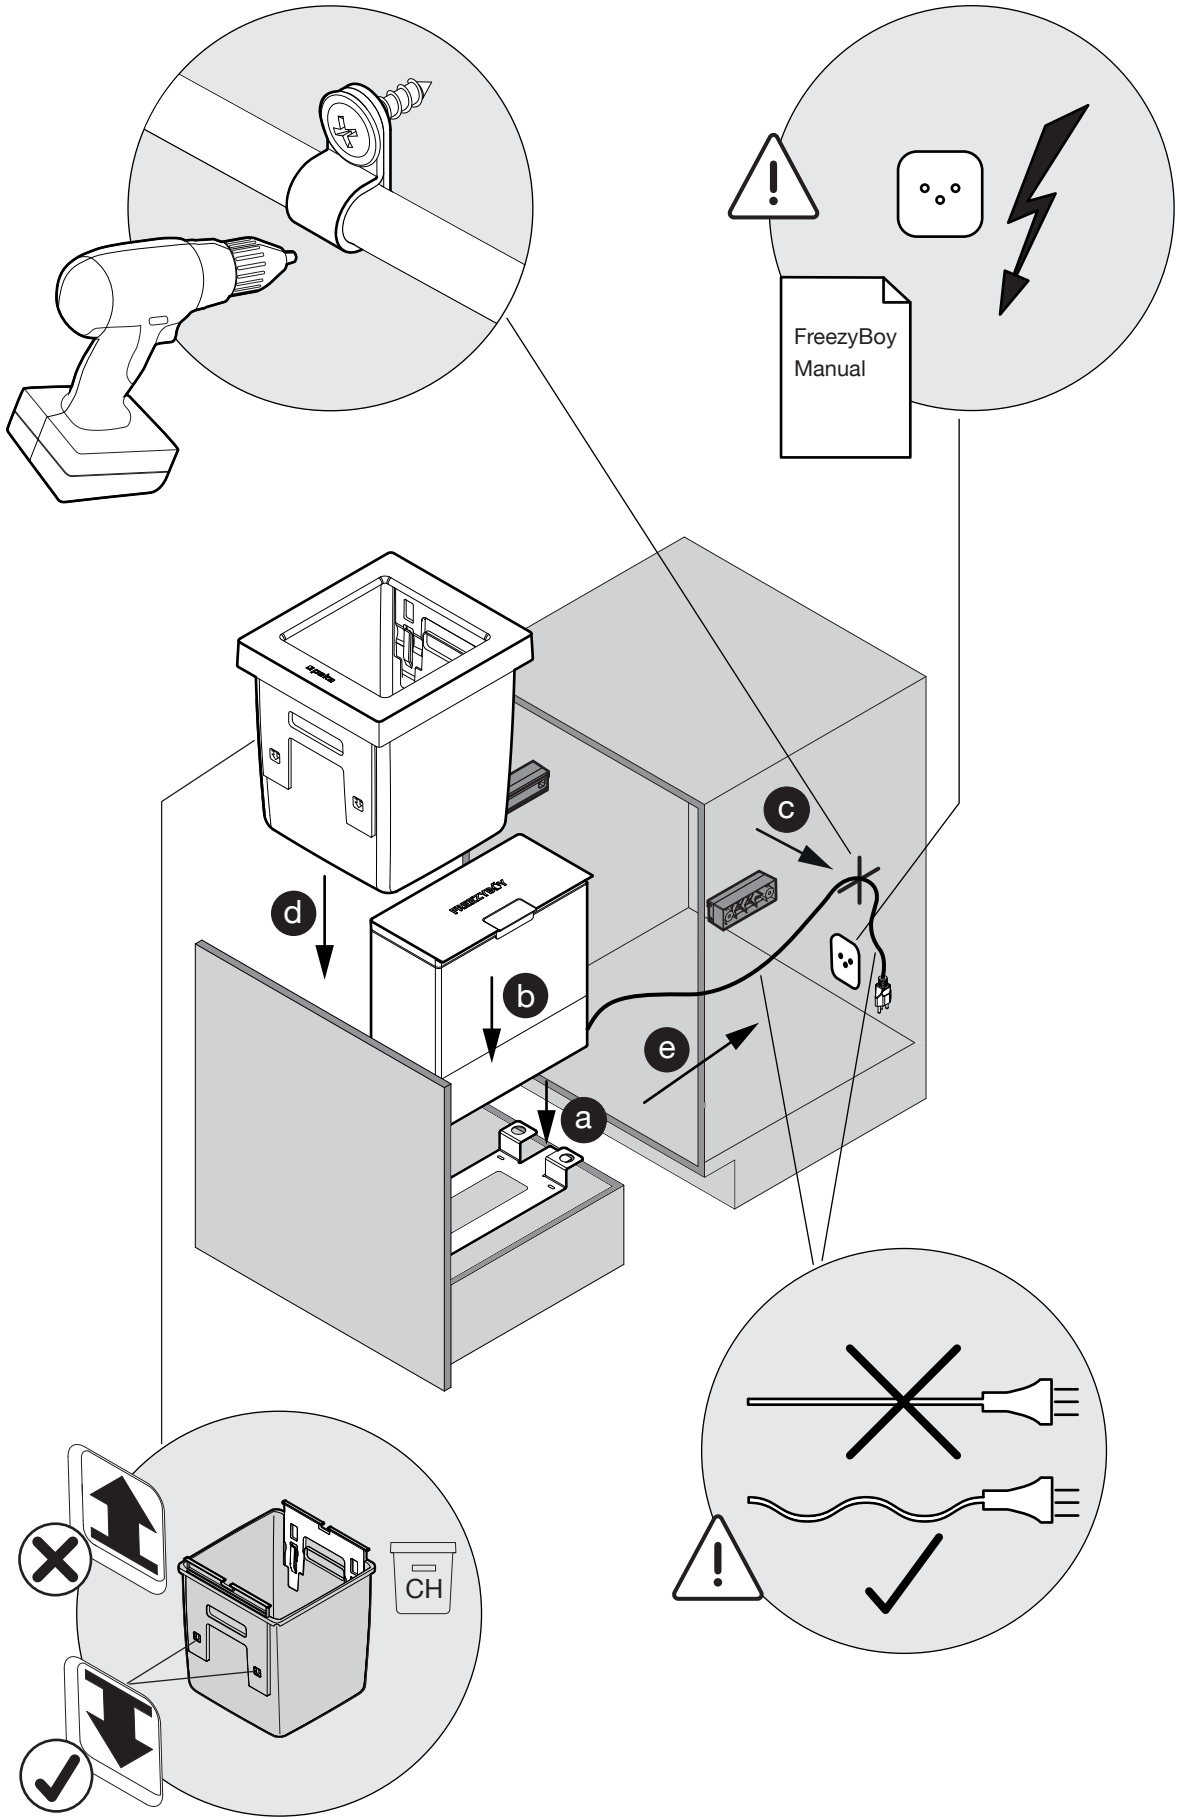

OEKO FREEZYBOY UNIVERSAL 600

Abfalleimer-Set für die Schubladenauszüge
 Jeu de poubelles pour les tiroirs coulissants
 Waste bin set for pull-outs

Art.Nr.
 200.1987.xx
 200.1988.xx

1x 	1x 	1x 					
1x 	2x 	1x 	6x 	1x 	4x  4,5x40	13x  4,5x15	1x 

- 1x 
- 1x 
- 4,5x15 
- 1x 
- 1x 
- 1x 
- 1x 
- 1x 
- 1x 
- 2x 
- 10x 

- 1x 
- 1x 
- 4,5x15 
- 1x 
- 1x 
- 1x 
- 1x 
- 1x 
- 1x 
- 1x 
- 2x 
- 10x 

5

6

www.freezyboy.com/support

b
ON / OFF