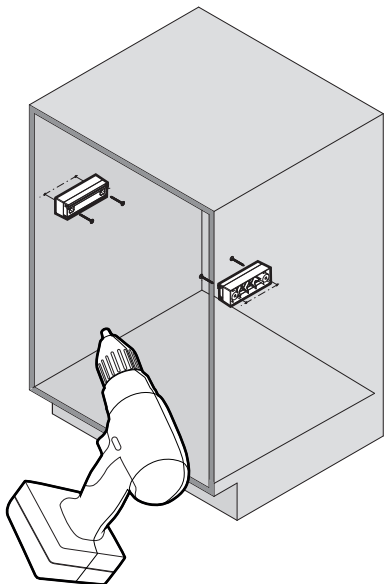

OEKO FREEZYBOY UNIVERSAL 600

Abfalleimer-Set für die Schubladenauszüge
 Jeu de poubelles pour les tiroirs coulissants
 Waste bin set for pull-outs

Art.Nr.
 200.1987.xx
 200.1988.xx

1x 	1x 	1x 					
1x 	2x 	1x 	6x 	1x 	4x  4,5x40	13x  4,5x15	1x 

- Blum Legrabox 16 | 19
- Grass Vionario 16 | 19
- Hettich AvanTech 16 | 19
- Grass Nova Pro 16 | ~~19~~

1

- 1x
- 6x
- 12x
- 4,5x15

2

3

	16mm		19mm	
	CH	EU	CH	EU
CH = 445				
EU = 415				

4

CH