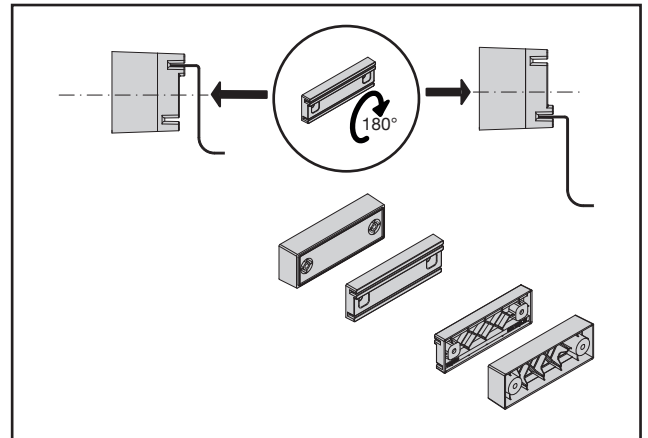

OEKO FREEZYBOY UNIVERSAL 600

Abfalleimer-Set für die Schubladenauszüge
 Jeu de poubelles pour les tiroirs coulissants
 Waste bin set for pull-outs

Art.Nr.
 200.1987.xx
 200.1988.xx

1x 	1x 	1x 					
1x 	2x 	1x 	6x 	1x 	4x  4,5x40	13x  4,5x15	1x 

- Blum Legrabox 16 | 19
- Grass Vionario 16 | 19
- Hettich AvanTech 16 | 19
- Grass Nova Pro 16 | ~~19~~

1

- 1x
- 6x
- 12x
- 4,5x15

2

3

	16mm		19mm	
	CH	EU	CH	EU
CH = 445				
EU = 415				

4

CH

- 1x 
- 1x 
- 4,5x15 
- 1x 
- 1x 
- 1x 
- 1x 
- 1x 
- 1x 
- 2x 
- 10x 

- 1x 
- 1x 
- 4,5x15 
- 1x 
- 1x 
- 1x 
- 1x 
- 1x 
- 1x 
- 1x 
- 2x 
- 10x 

5

6

www.freezyboy.com/support

b
ON / OFF