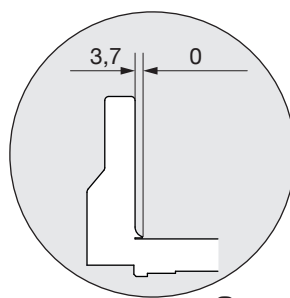

OEKO FREEZYBOY UNIVERSAL 600

Abfalleimer-Set für die Schubladenauszüge
 Jeu de poubelles pour les tiroirs coulissants
 Waste bin set for pull-outs

Art.Nr.
 200.1987.xx
 200.1988.xx

1x 	1x 	1x 					
1x 	2x 	1x 	6x 	1x 	4x  4,5x40	13x  4,5x15	1x 

- Blum Legrabox 16 | 19
- Grass Vionario 16 | 19
- Hettich AvanTech 16 | 19
- Grass Nova Pro 16 | ~~19~~

1

- 1x
- 6x
- 12x
- 4,5x15

2

3

	16mm		19mm	
	CH	EU	CH	EU
CH = 445				
EU = 415				

4

CH

- 1x 
- 1x 
- 4,5x15 
- 1x 
- 1x 
- 1x 
- 1x 
- 1x 
- 1x 
- 2x 
- 10x 

- 1x 
- 1x 
- 4,5x15 
- 1x 
- 1x 
- 1x 
- 1x 
- 1x 
- 1x 
- 1x 
- 2x 
- 10x 

5

6

www.freezyboy.com/support

b
ON / OFF