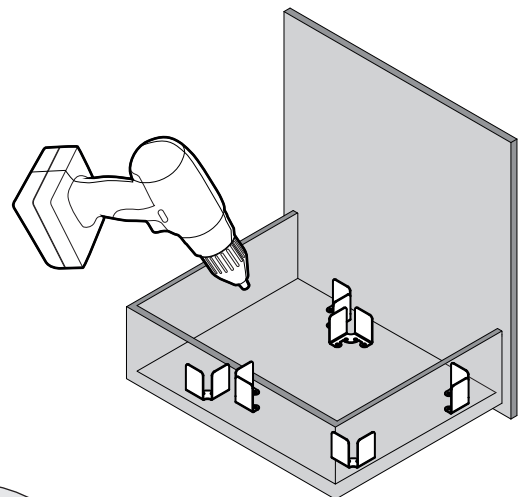

OEKO FREEZYBOY UNIVERSAL 600

Abfalleimer-Set für die Schubladenauszüge
 Jeu de poubelles pour les tiroirs coulissants
 Waste bin set for pull-outs

Art.Nr.
 200.1987.xx
 200.1988.xx

1x 	1x 	1x 					
1x 	2x 	1x 	6x 	1x 	4x  4,5x40	13x  4,5x15	1x 

- Blum Legrabox 16 | 19
- Grass Vionario 16 | 19
- Hettich AvanTech 16 | 19
- Grass Nova Pro 16 | ~~19~~

1

- 1x
- 6x
- 12x
- 4,5x15

2

3

	16mm		19mm	
	CH	EU	CH	EU
CH = 445				
EU = 415				

4

CH