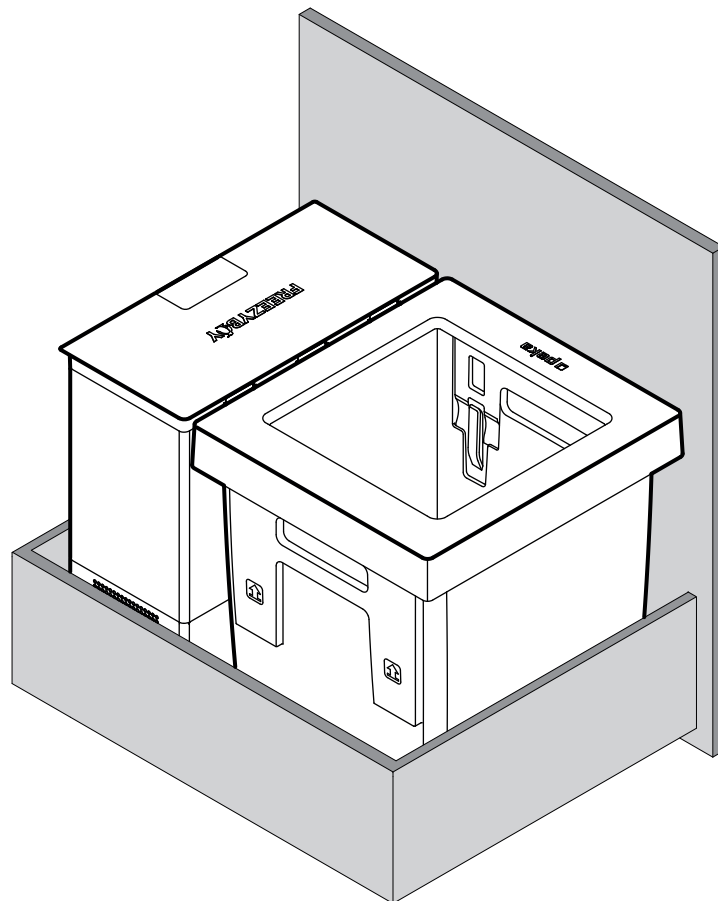

OEKO FREEZYBOY UNIVERSAL 600

Abfalleimer-Set für die Schubladenauszüge
 Jeu de poubelles pour les tiroirs coulissants
 Waste bin set for pull-outs

Art.Nr.
 200.1987.xx
 200.1988.xx

1x 	1x 	1x 					
1x 	2x 	1x 	6x 	1x 	4x  4,5x40	13x  4,5x15	1x 