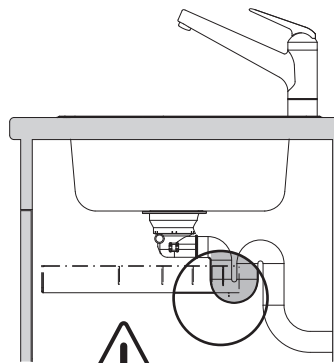

- Blum Legrabox 16 | 19
- Grass Vionario 16 | 19
- Hettich AvanTech 16 | 19
- Grass Nova Pro 16 | ~~19~~

1

- 1x
- 6x
- 12x
- 4,5x15

2

3

	16mm		19mm	
	CH	EU	CH	EU
CH = 445				
EU = 415				

4

CH

- 1x 
- 1x 
- 4,5x15 
- 1x 
- 1x 
- 1x 
- 1x 
- 1x 
- 1x 
- 2x 
- 10x 

- 1x 
- 1x 
- 4,5x15 
- 1x 
- 1x 
- 1x 
- 1x 
- 1x 
- 1x 
- 1x 
- 2x 
- 10x 

5

6

www.freezyboy.com/support

b
ON / OFF