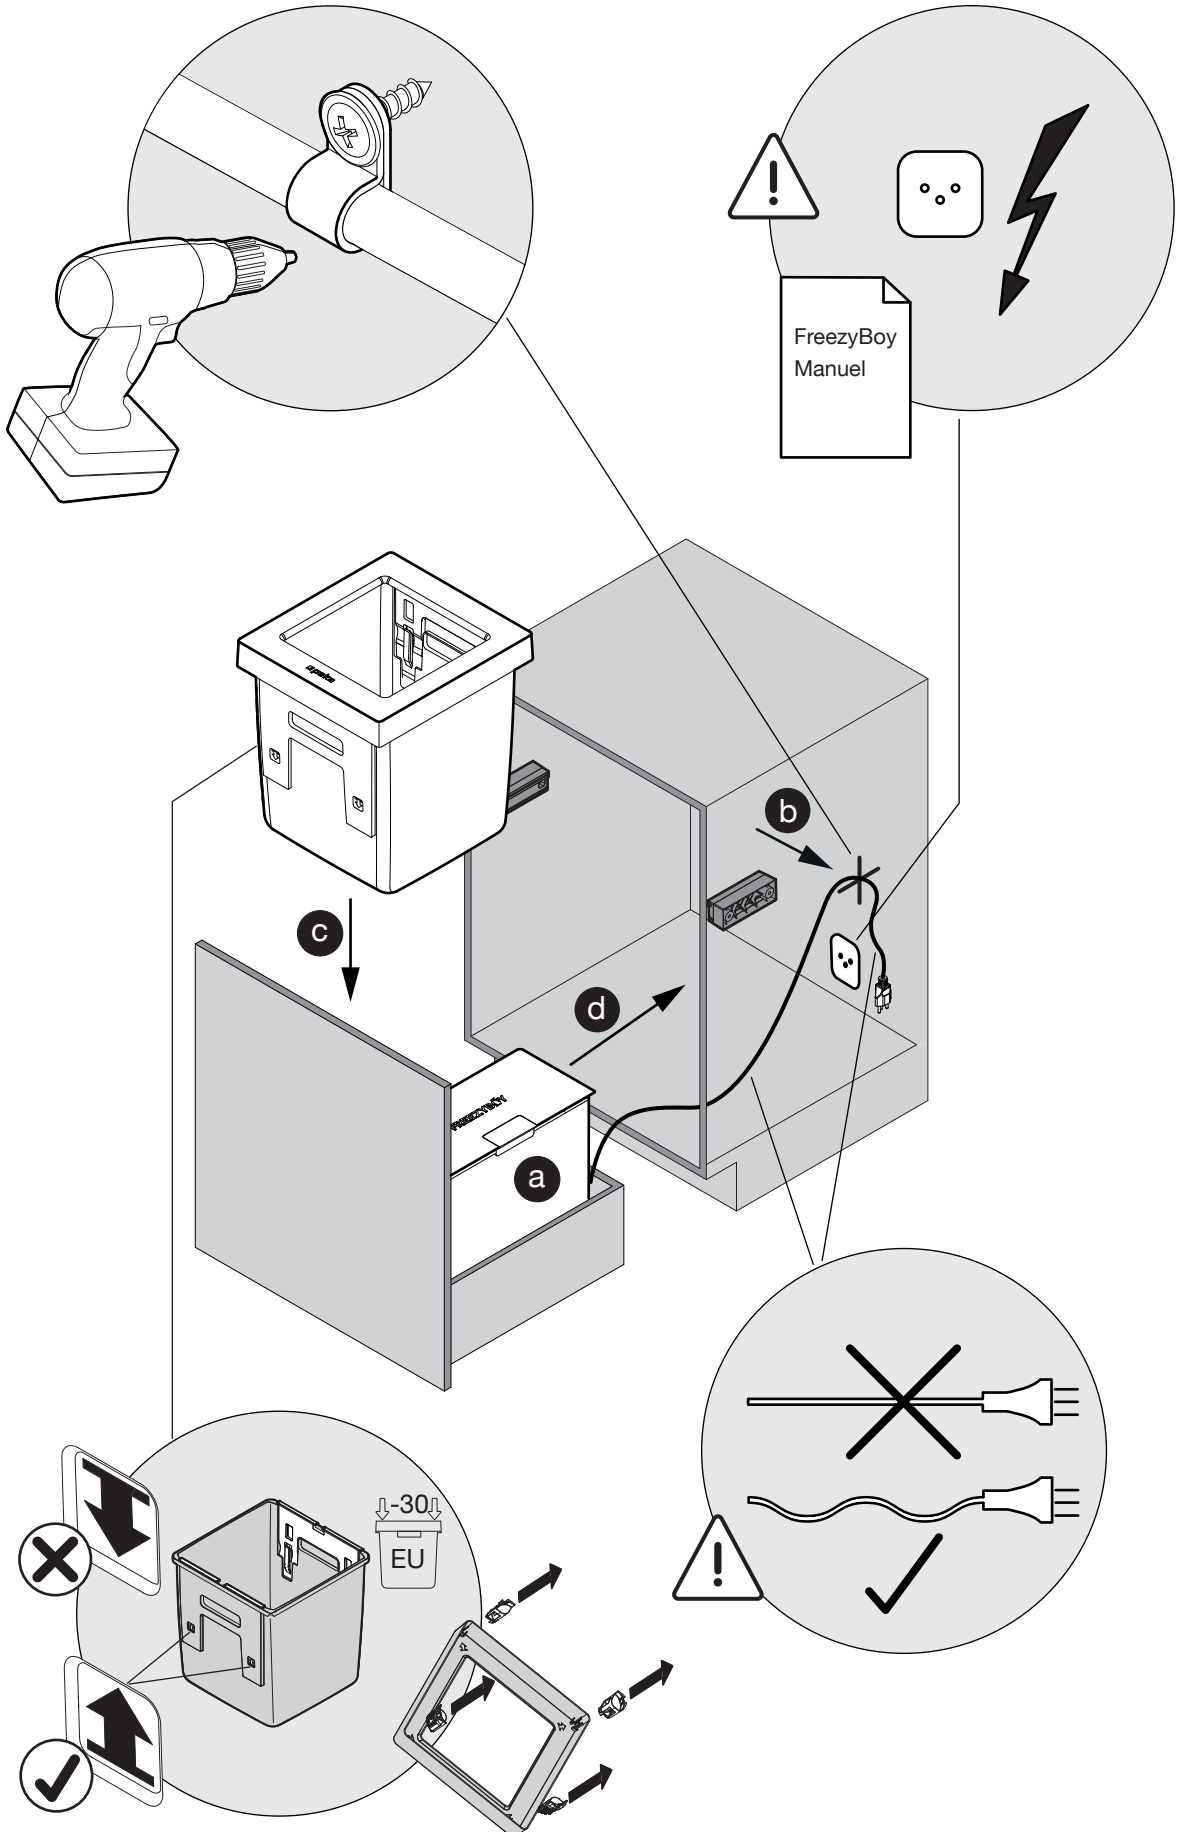

OEKO FREEZYBOY UNIVERSAL 600

Abfalleimer-Set für die Schubladenauszüge
 Jeu de poubelles pour les tiroirs coulissants
 Waste bin set for pull-outs

Art.Nr.
 200.1987.xx
 200.1988.xx

1x 	1x 	1x 					
1x 	2x 	1x 	6x 	1x 	4x  4,5x40	13x  4,5x15	1x 

- 1x 
- 1x 
- 4,5x15 
- 1x 
- 1x 
- 1x 
- 1x 
- 1x 
- 1x 
- 2x 
- 10x 

- 1x 
- 1x 
- 4,5x15 
- 1x 
- 1x 
- 1x 
- 1x 
- 1x 
- 1x 
- 1x 
- 2x 
- 10x 

5

6

www.freezyboy.com/support

b
ON / OFF