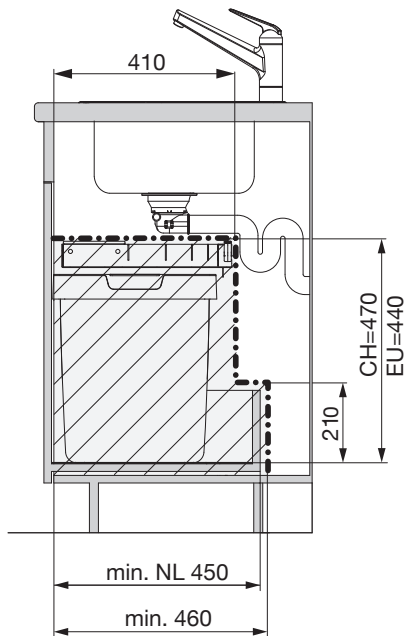

OEKO FREEZYBOY UNIVERSAL 600

Abfalleimer-Set für die Schubladenauszüge
 Jeu de poubelles pour les tiroirs coulissants
 Waste bin set for pull-outs

Art.Nr.
 200.1987.xx
 200.1988.xx

1x 	1x 	1x 					
1x 	2x 	1x 	6x 	1x 	4x  4,5x40	13x  4,5x15	1x 

- Blum Legrabox 16 | 19
- Grass Vionario 16 | 19
- Hettich AvanTech 16 | 19
- Grass Nova Pro 16 | ~~19~~

1

- 1x
- 6x
- 12x
- 4,5x15

2

3

	16mm		19mm	
	CH	EU	CH	EU
CH = 445				
EU = 415				

4

CH

- 1x 
- 1x 
- 4,5x15 
- 1x 
- 1x 
- 1x 
- 1x 
- 1x 
- 1x 
- 2x 
- 10x 

- 1x 
- 1x 
- 4,5x15 
- 1x 
- 1x 
- 1x 
- 1x 
- 1x 
- 1x 
- 1x 
- 2x 
- 10x 

5

6

www.freezyboy.com/support

b
ON / OFF