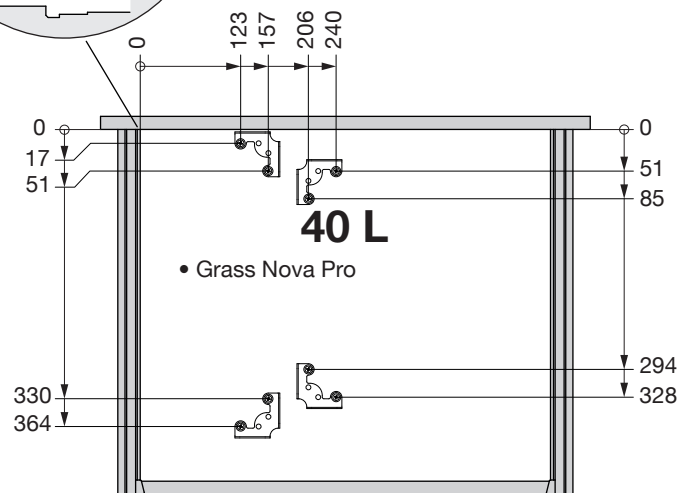

OEKO FREEZYBOY UNIVERSAL 600

Abfalleimer-Set für die Schubladenauszüge
 Jeu de poubelles pour les tiroirs coulissants
 Waste bin set for pull-outs

Art.Nr.
 200.1987.xx
 200.1988.xx

1x 	1x 	1x 					
1x 	2x 	1x 	6x 	1x 	4x  4,5x40	13x  4,5x15	1x 

- Blum Legrabox 16 | 19
- Grass Vionario 16 | 19
- Hettich AvanTech 16 | 19
- Grass Nova Pro 16 | ~~19~~

1

- 1x
- 6x
- 12x
- 4,5x15

2

3

	16mm		19mm	
	CH	EU	CH	EU
CH = 445				
EU = 415				

4

CH